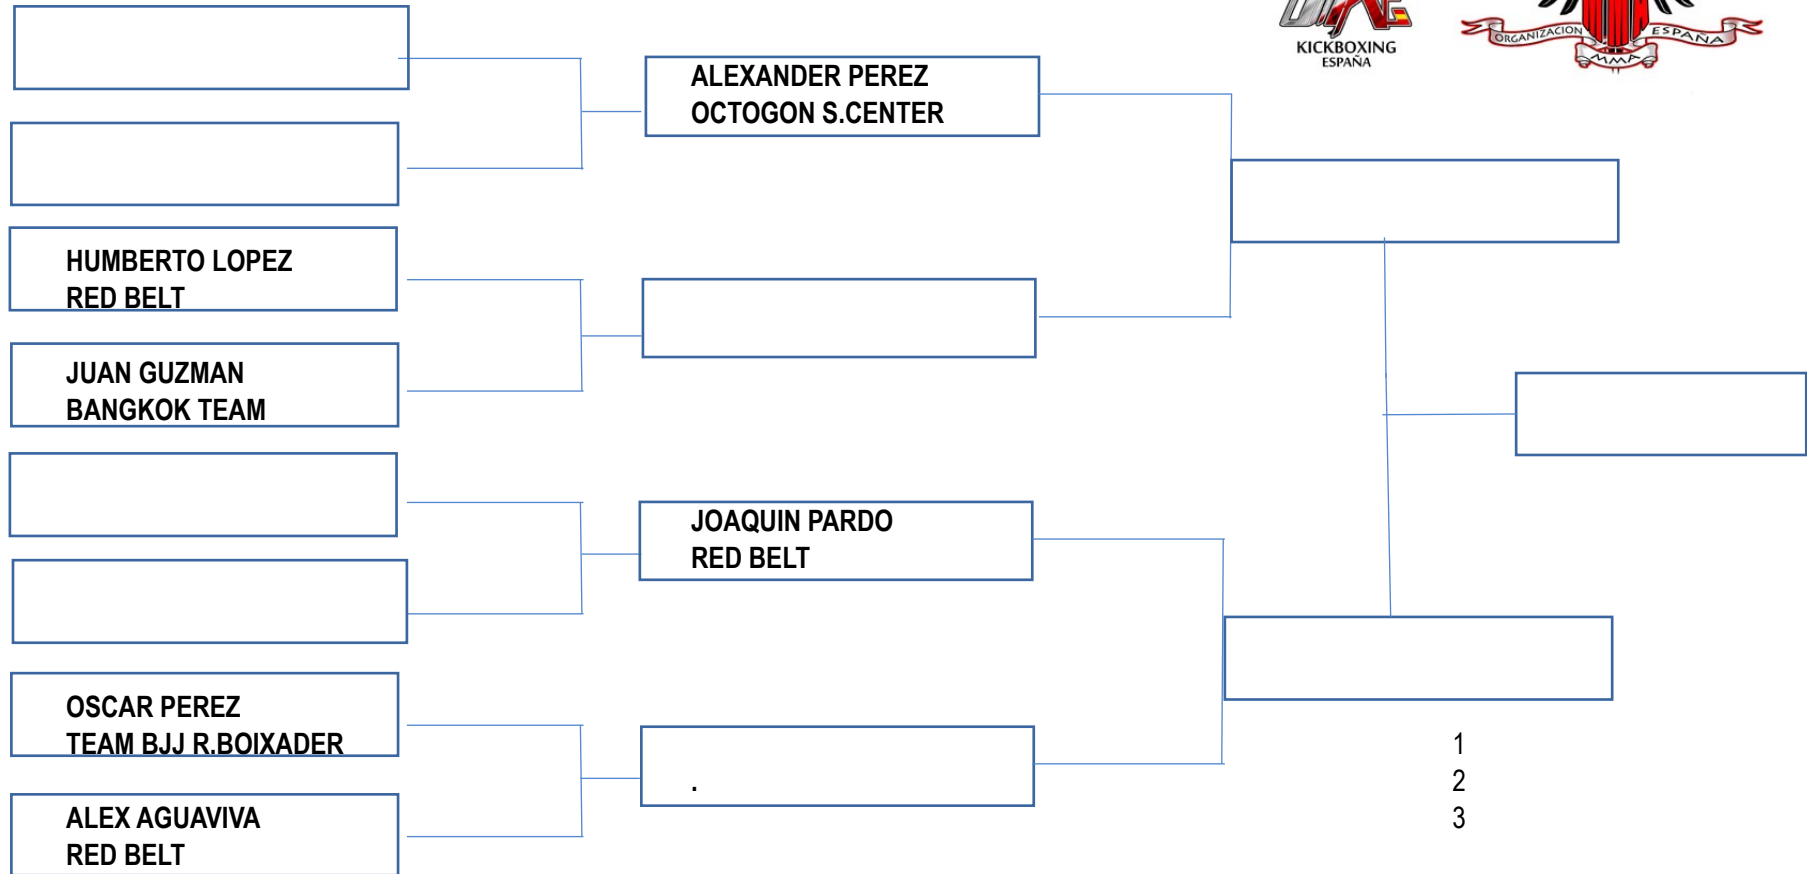

CATEGORIA ADULTO MASCULINO MORADO

76KG

CATEGORIA ADULTO MASCULINO MORADO
82.3 KG

CATEGORIA MASTER MASCULINO BLANCO

70 KG

CATEGORIA MASTER MASCULINO BLANCO
76 KG

CATEGORIA MASTER MASCULINO BLANCO
82.3 KG

CATEGORIA MASTER MASCULINO BLANCO
88.3 KG