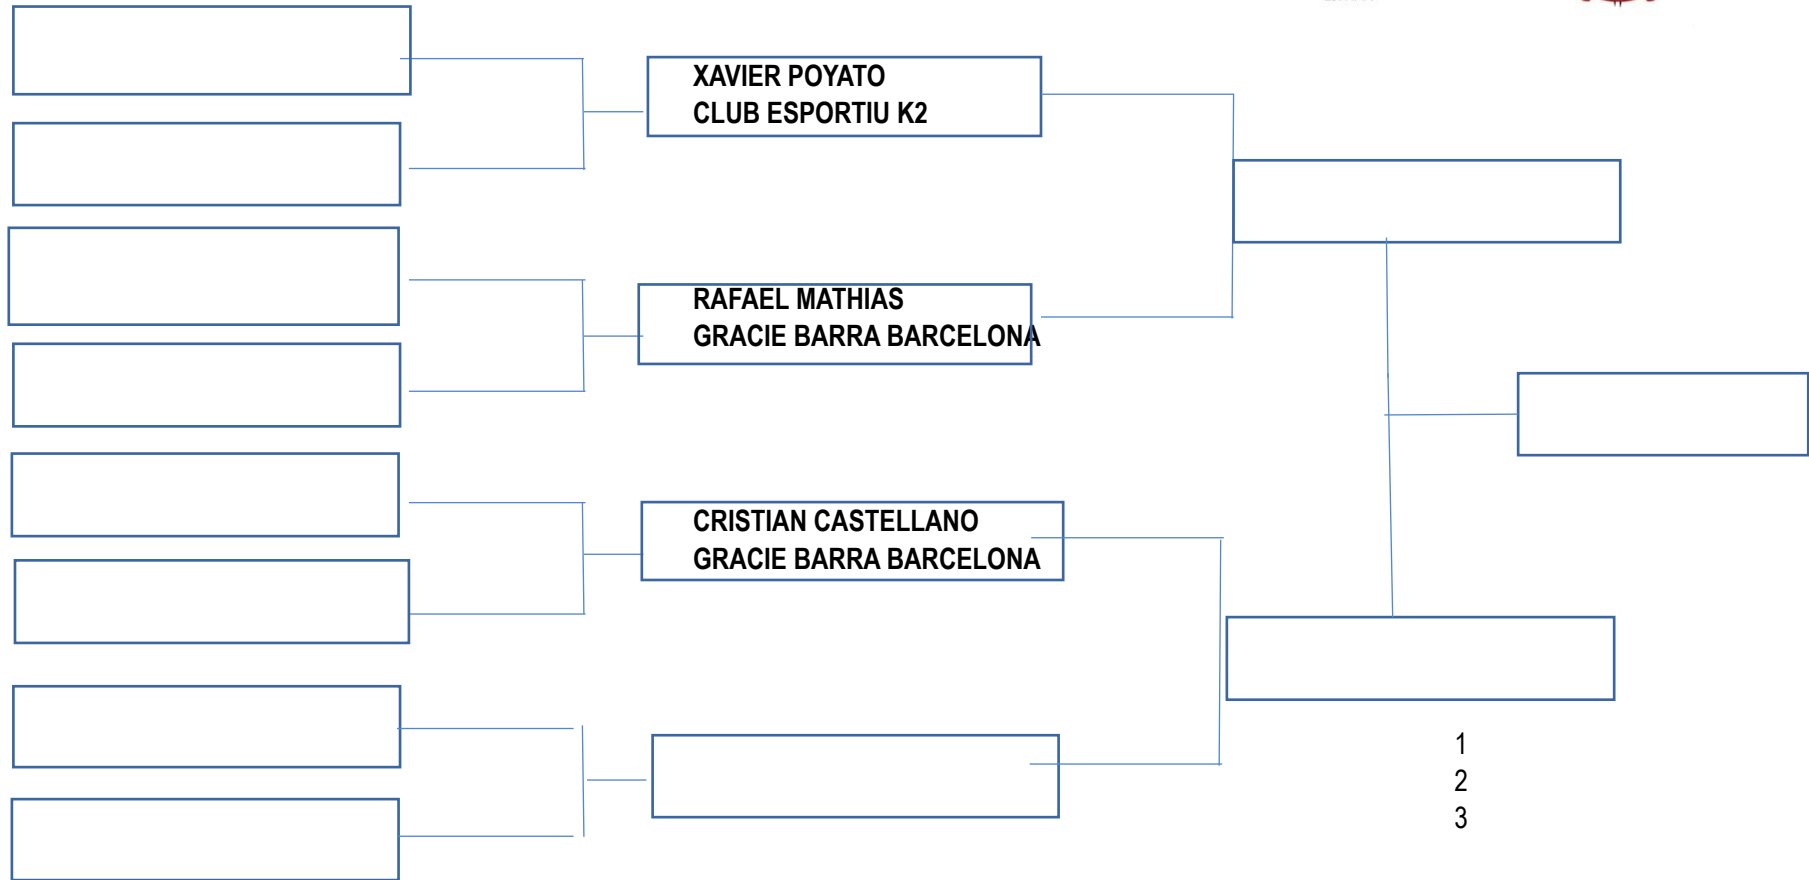

CATEGORIA ADULTO MASCULINO MORADO

76KG