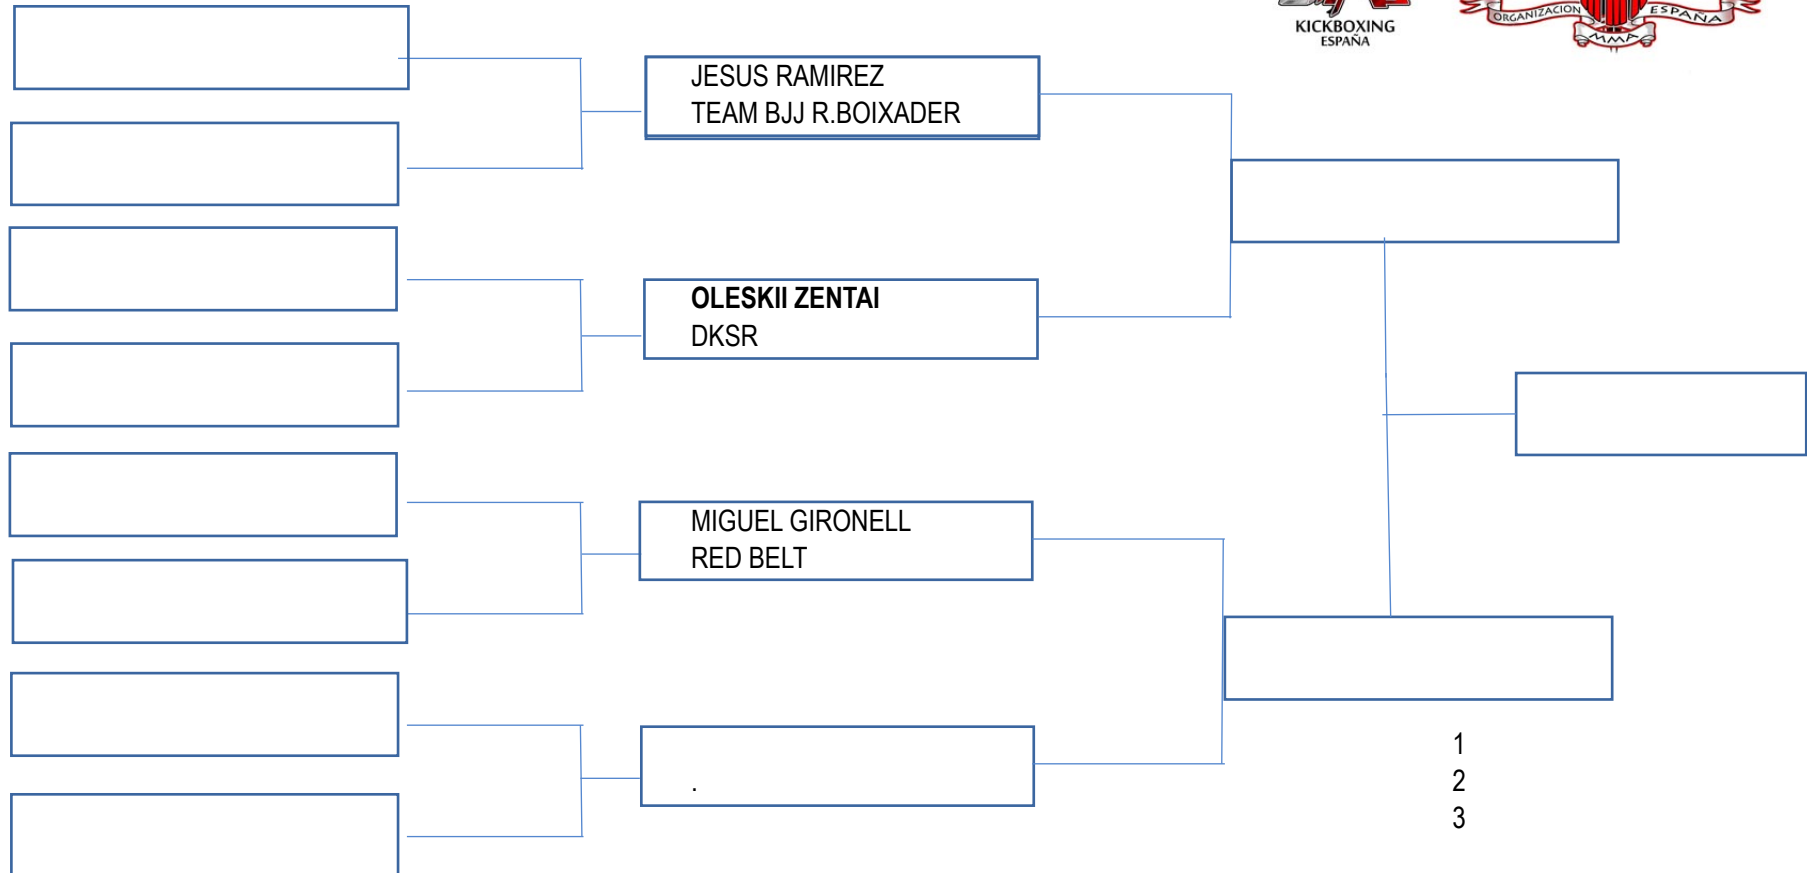

CATEGORIA ADULTO MASCULINO MORADO

76KG

CATEGORIA ADULTO MASCULINO MORADO
82.3 KG

CATEGORIA MASTER MASCULINO BLANCO

70 KG

CATEGORIA MASTER MASCULINO BLANCO
76 KG

CATEGORIA MASTER MASCULINO BLANCO
82.3 KG

CATEGORIA MASTER MASCULINO BLANCO
88.3 KG