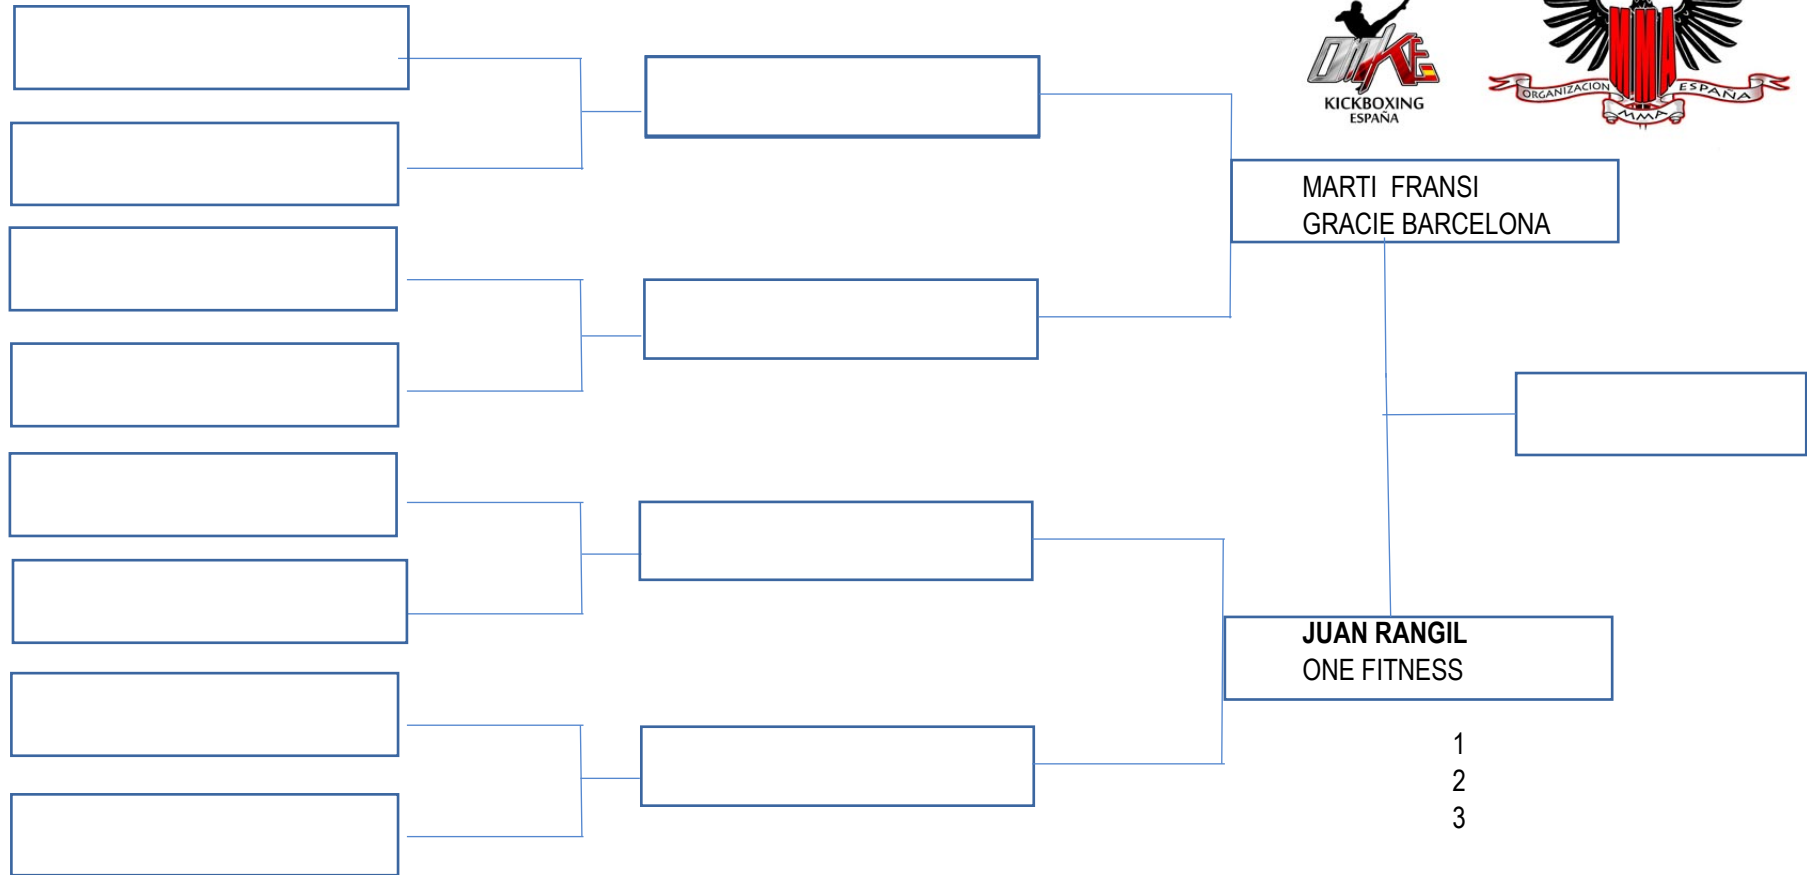

CATEGORIA JUVENIL

MARTI FRANSI
GRACIE BARCELONA

JUAN RANGIL
ONE FITNESS

- 1
- 2
- 3