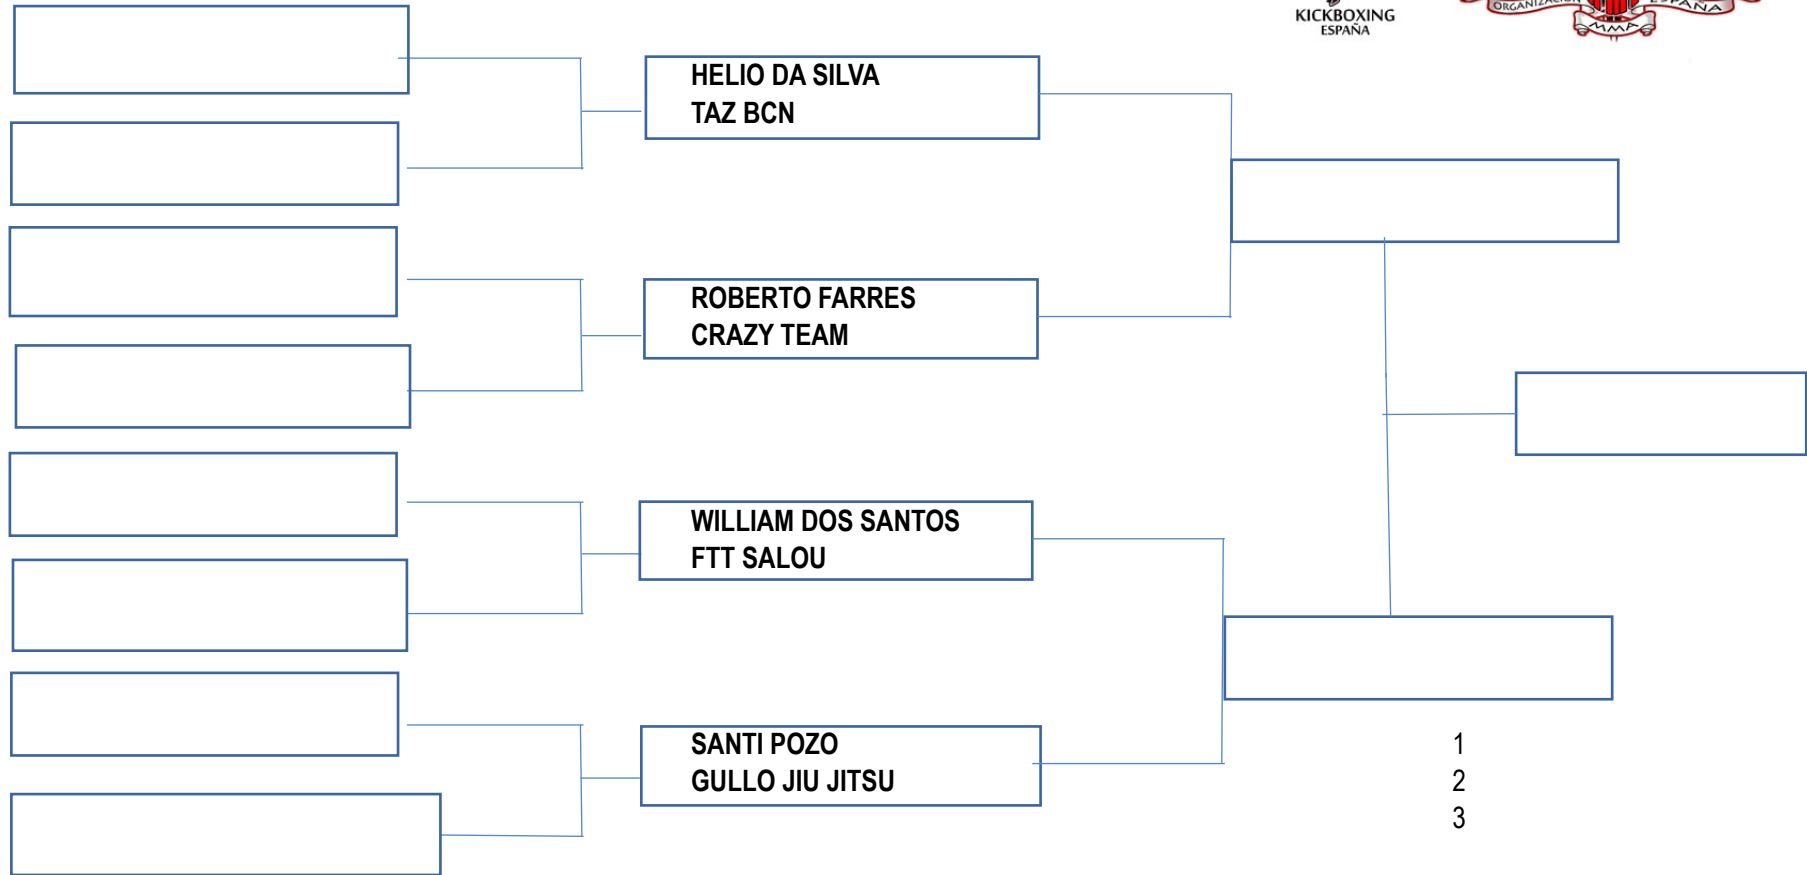

76KG

CATEGORIA ADULTO MASCULINO AZUL

82.3KG

DANIEL PUJOL
ARANHA BARCELONA

VICTOR SILES
GRACIE BARCELONA

- 1
- 2
- 3

CATEGORIA ADULTO MASCULINO AZUL-

88.3 KG