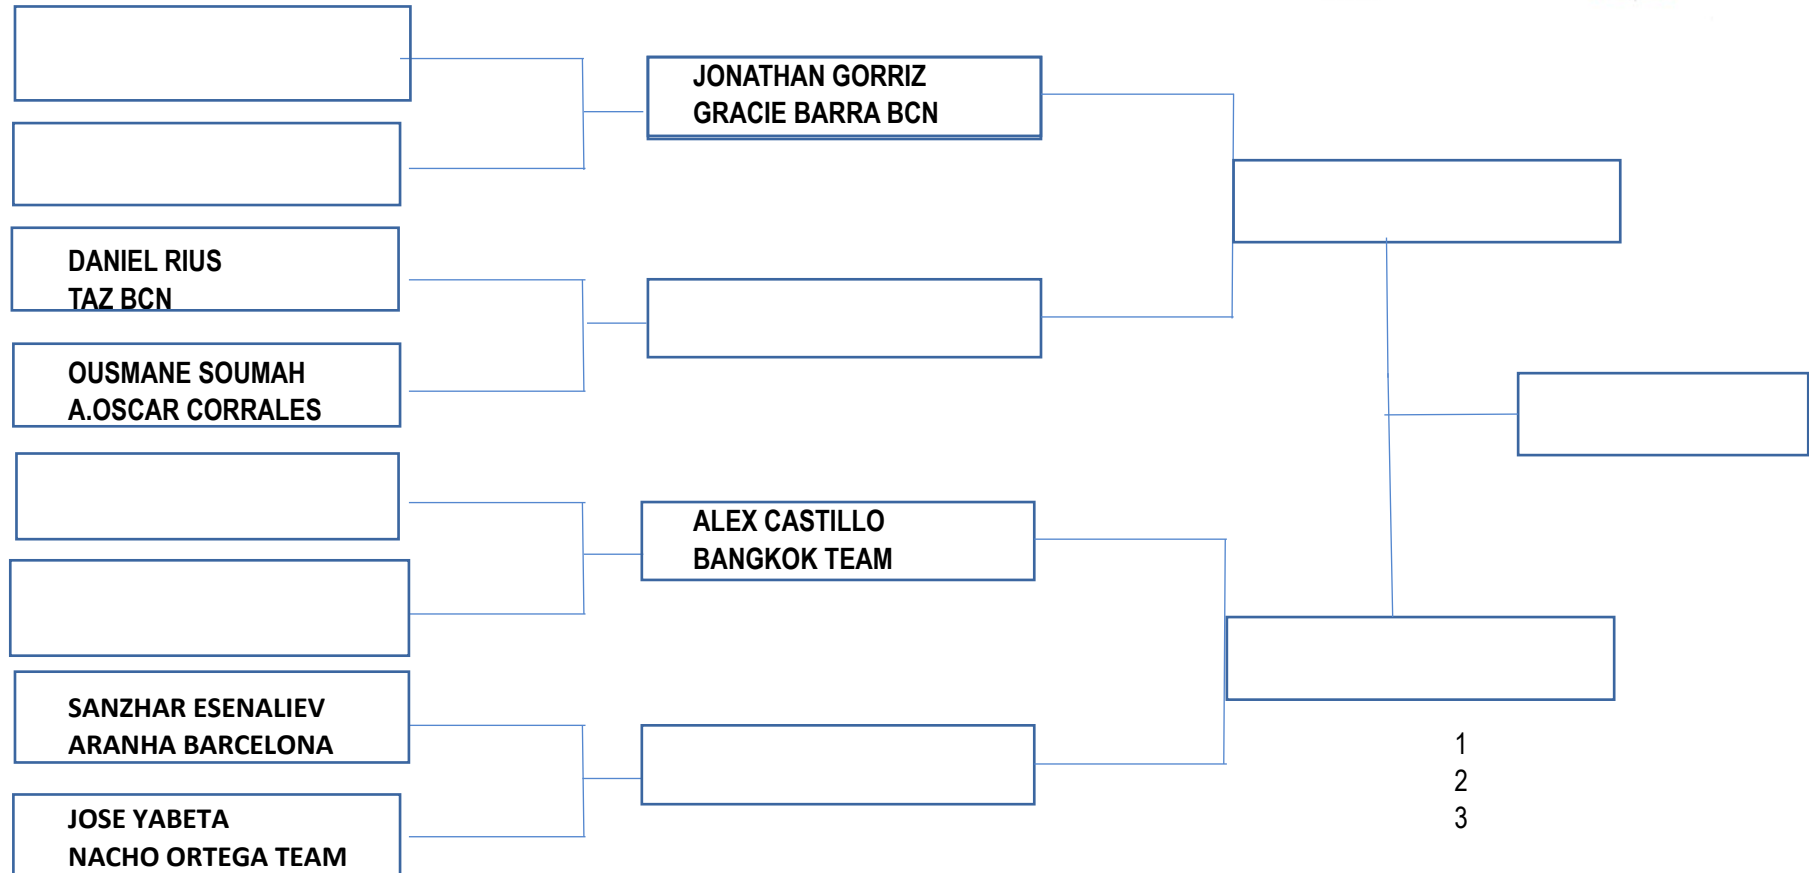

CATEGORIA ADULTO MASCULINO BLANCO

70KG
HOJA 1/2

CATEGORIA ADULTO MASCULINO BLANCO

70 KG

HOJA 2/2

CATEGORIA ADULTO MASCULINO BLANCO

76KG

HOJA 1/1