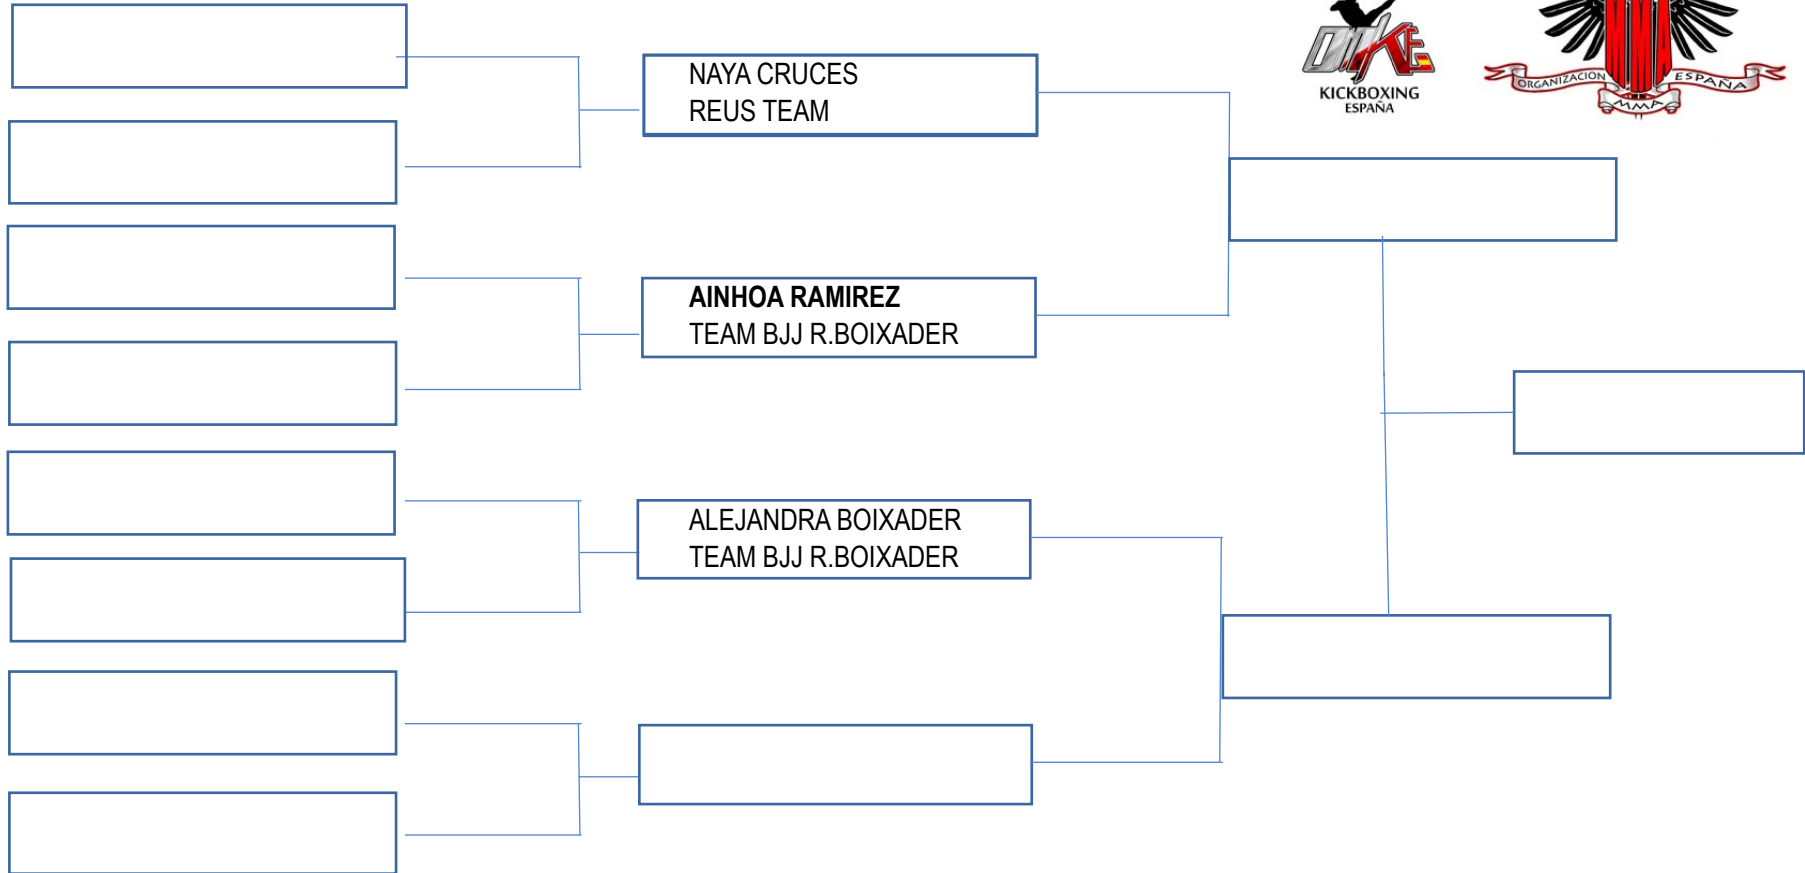

JULIO CESAR J.ALVARADO
FTT SALOU

JAUME UCEDO
PITBULL BROTHERS

- 1
- 2
- 3

CATEGORIA MASTER MASCULINO MARRON
82,3 KG

CATEGORIA MASTER MASCULINO

CATEGORIA ABSOLUTO CINTURON NEGRO

CATEGORIA INFANTIL FEMENINO

CATEGORIA INFANTIL FEMENINO