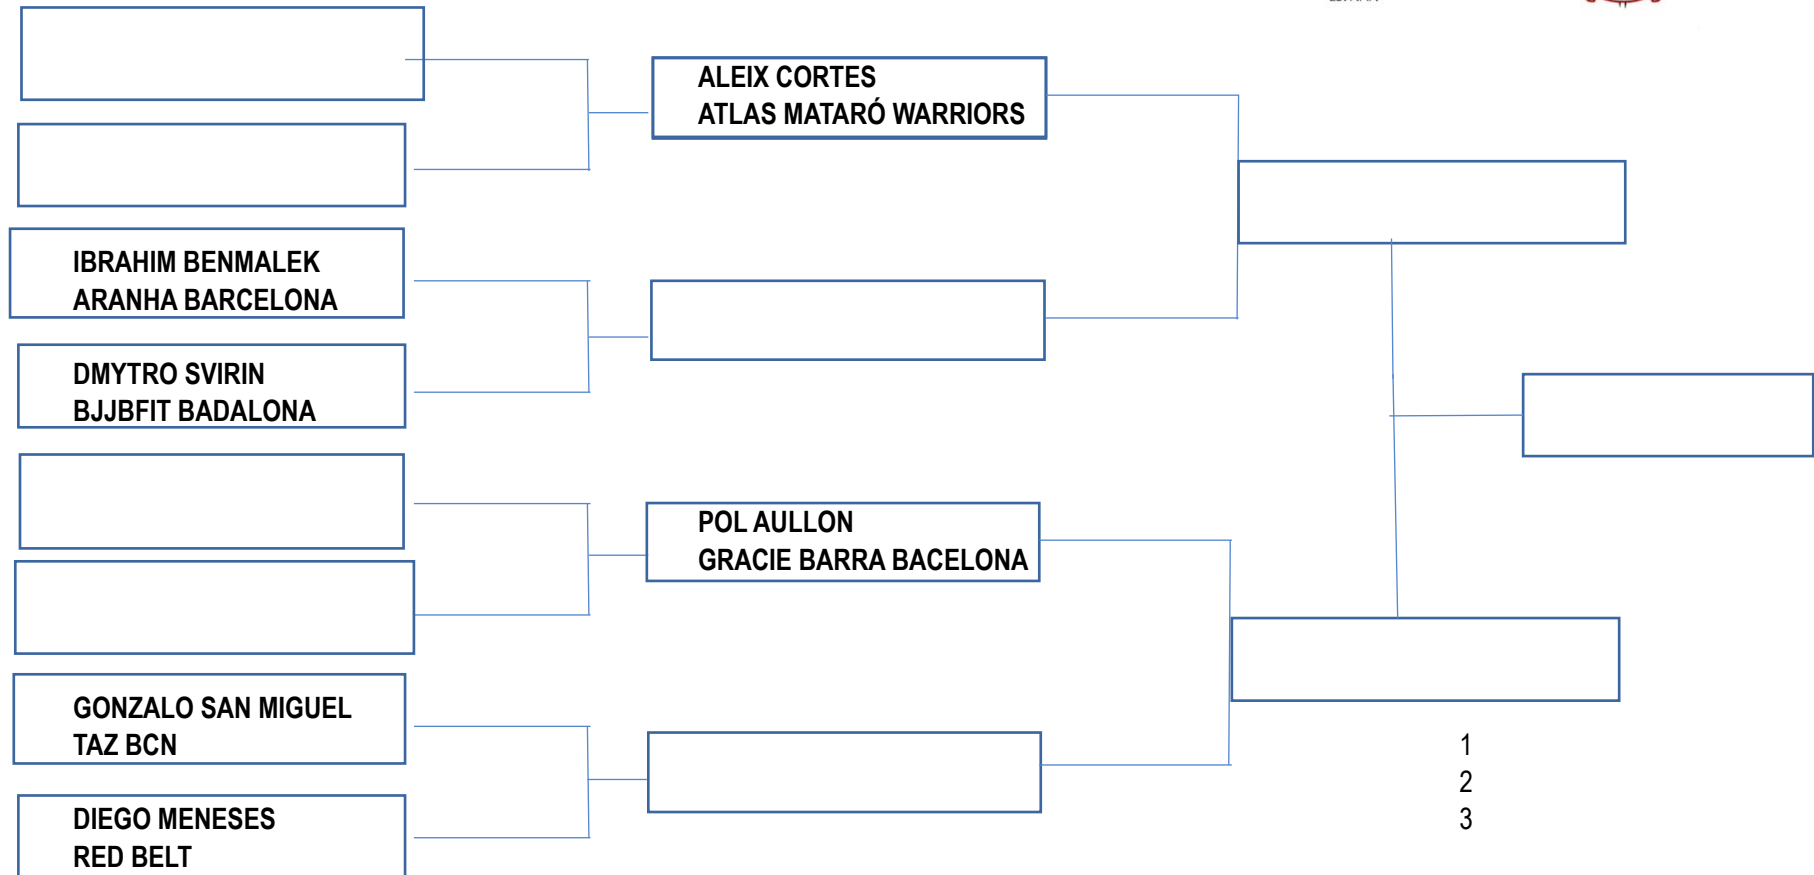

CATEGORIA ADULTO MASCULINO BLANCO
82.3 KG
HOJA 1/1