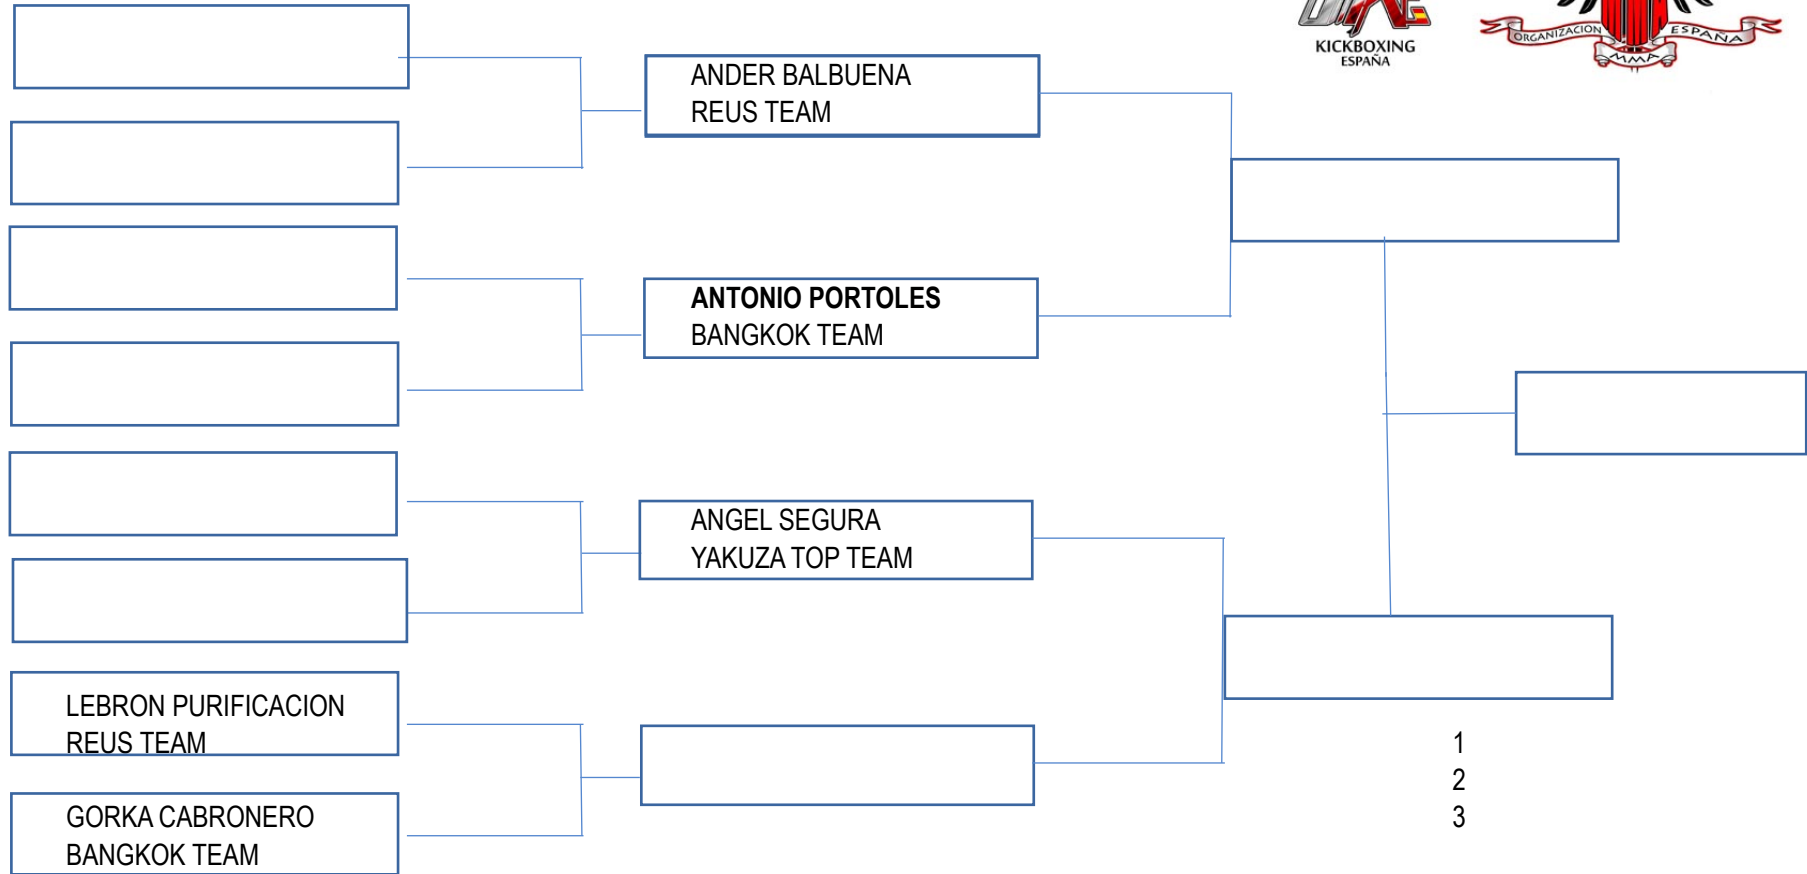

CATEGORIA INFANTIL MASCULINO 30KG