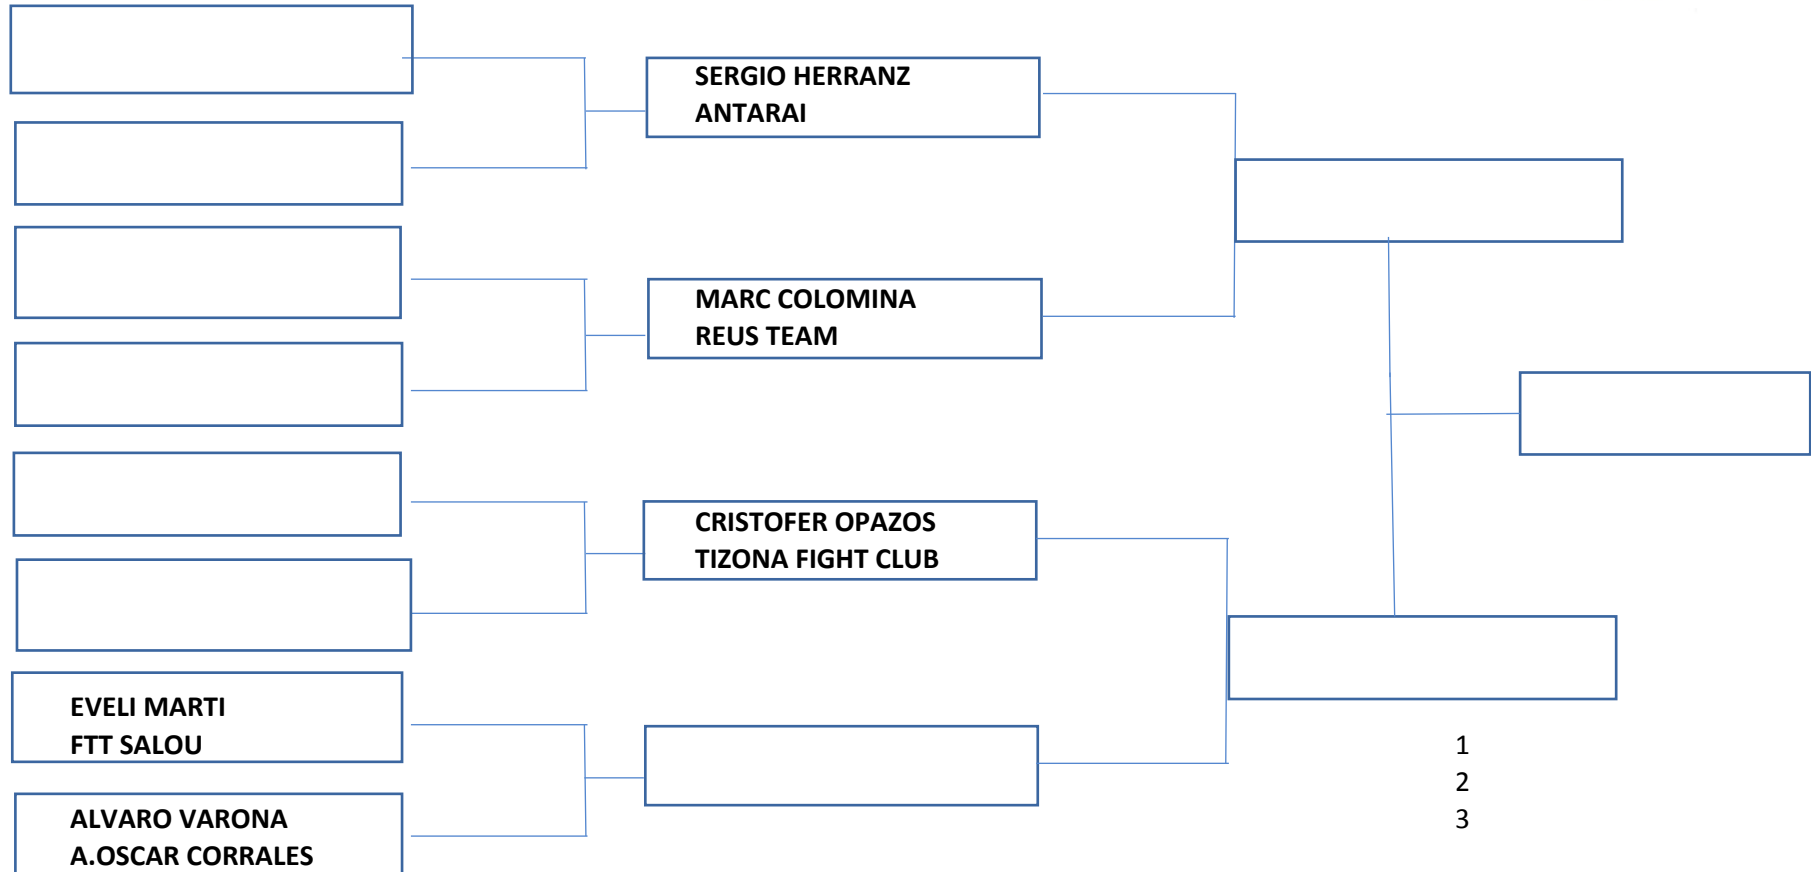

CATEGORIA ADULTO MASCULINO BLANCO

70KG
HOJA 1/2

CATEGORIA ADULTO MASCULINO BLANCO

70 KG

HOJA 2/2

CATEGORIA ADULTO MASCULINO BLANCO

76KG

HOJA 1/1