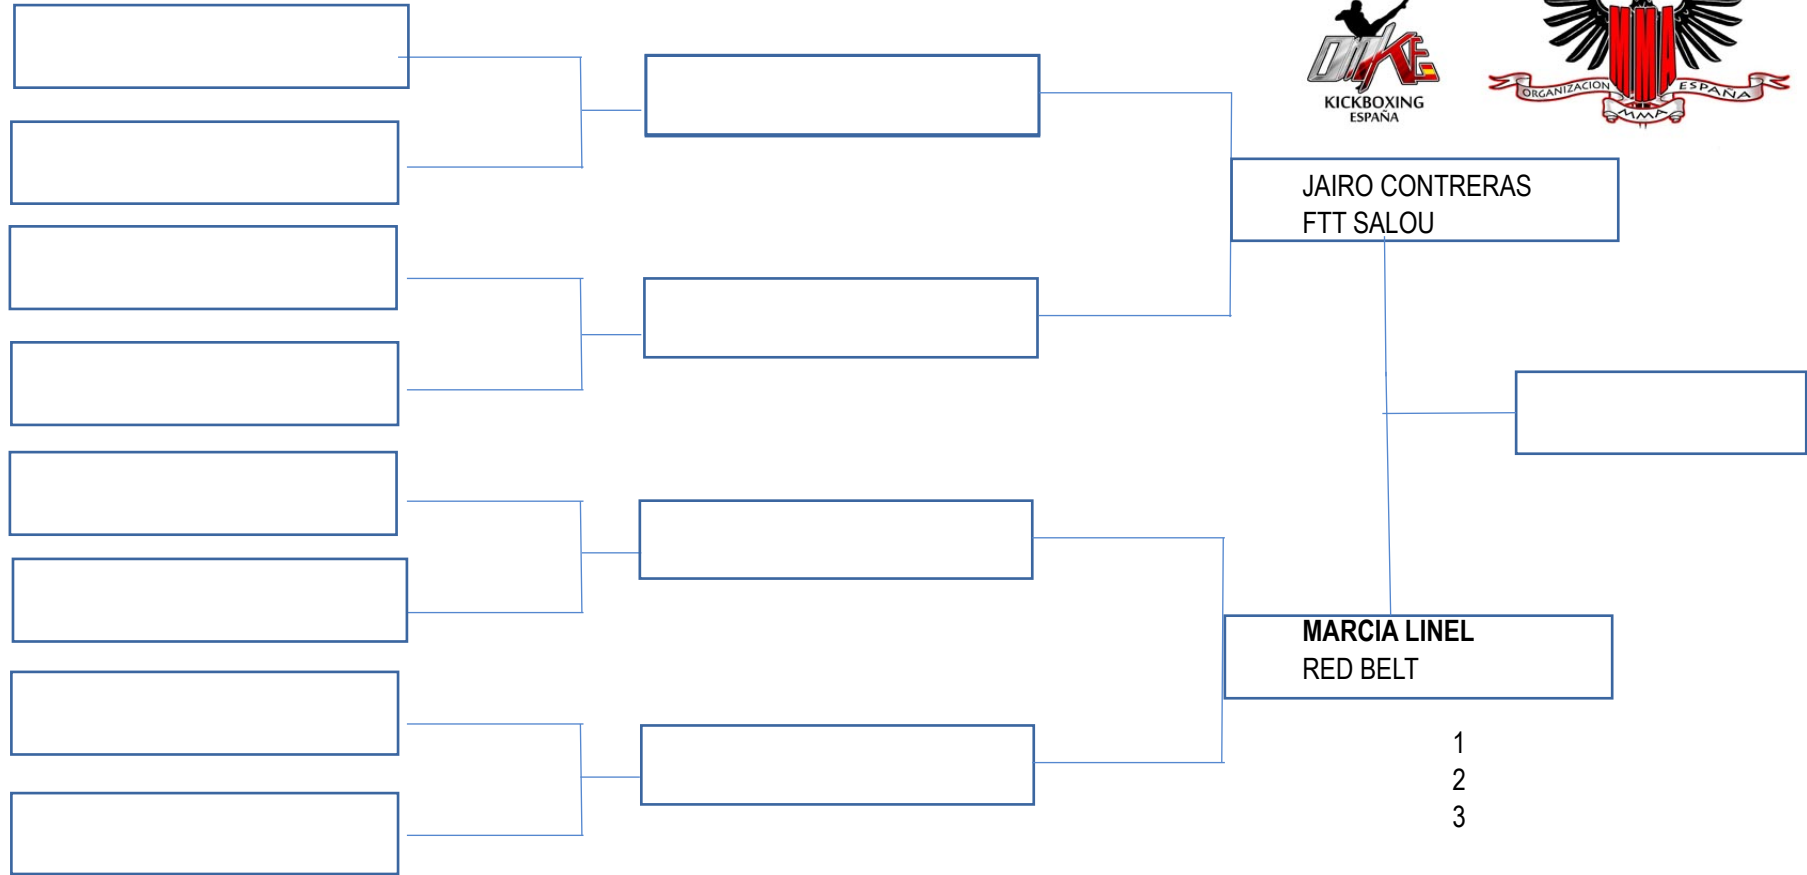

CATEGORIA JUVENIL

MARTI FRANSI
GRACIE BARCELONA

JUAN RANGIL
ONE FITNESS

- 1
- 2
- 3

CATEGORIA CADETE

JAIRO CONTRERAS
FTT SALOU

MARCIA LINEL
RED BELT

- 1
- 2
- 3