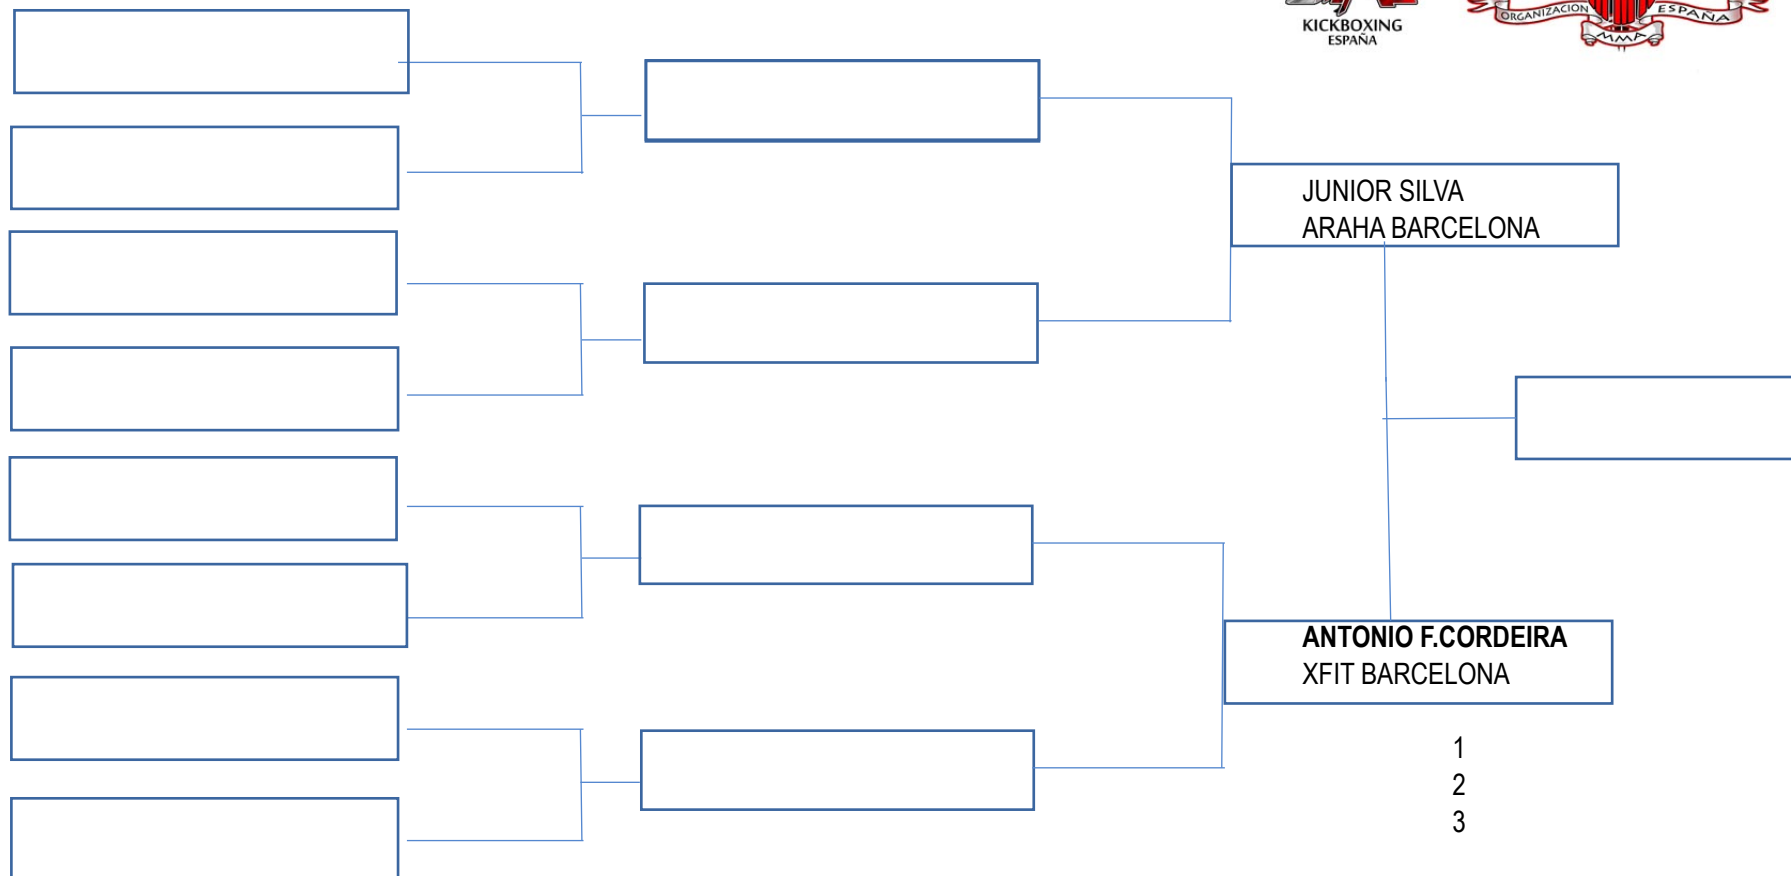

JULIO CESAR J.ALVARADO
FTT SALOU

JAUME UCEDO
PITBULL BROTHERS

- 1
- 2
- 3

CATEGORIA MASTER MASCULINO MARRON
82,3 KG

CATEGORIA MASTER MASCULINO

CATEGORIA ABSOLUTO CINTURON NEGRO

CATEGORIA INFANTIL FEMENINO

CATEGORIA INFANTIL FEMENINO