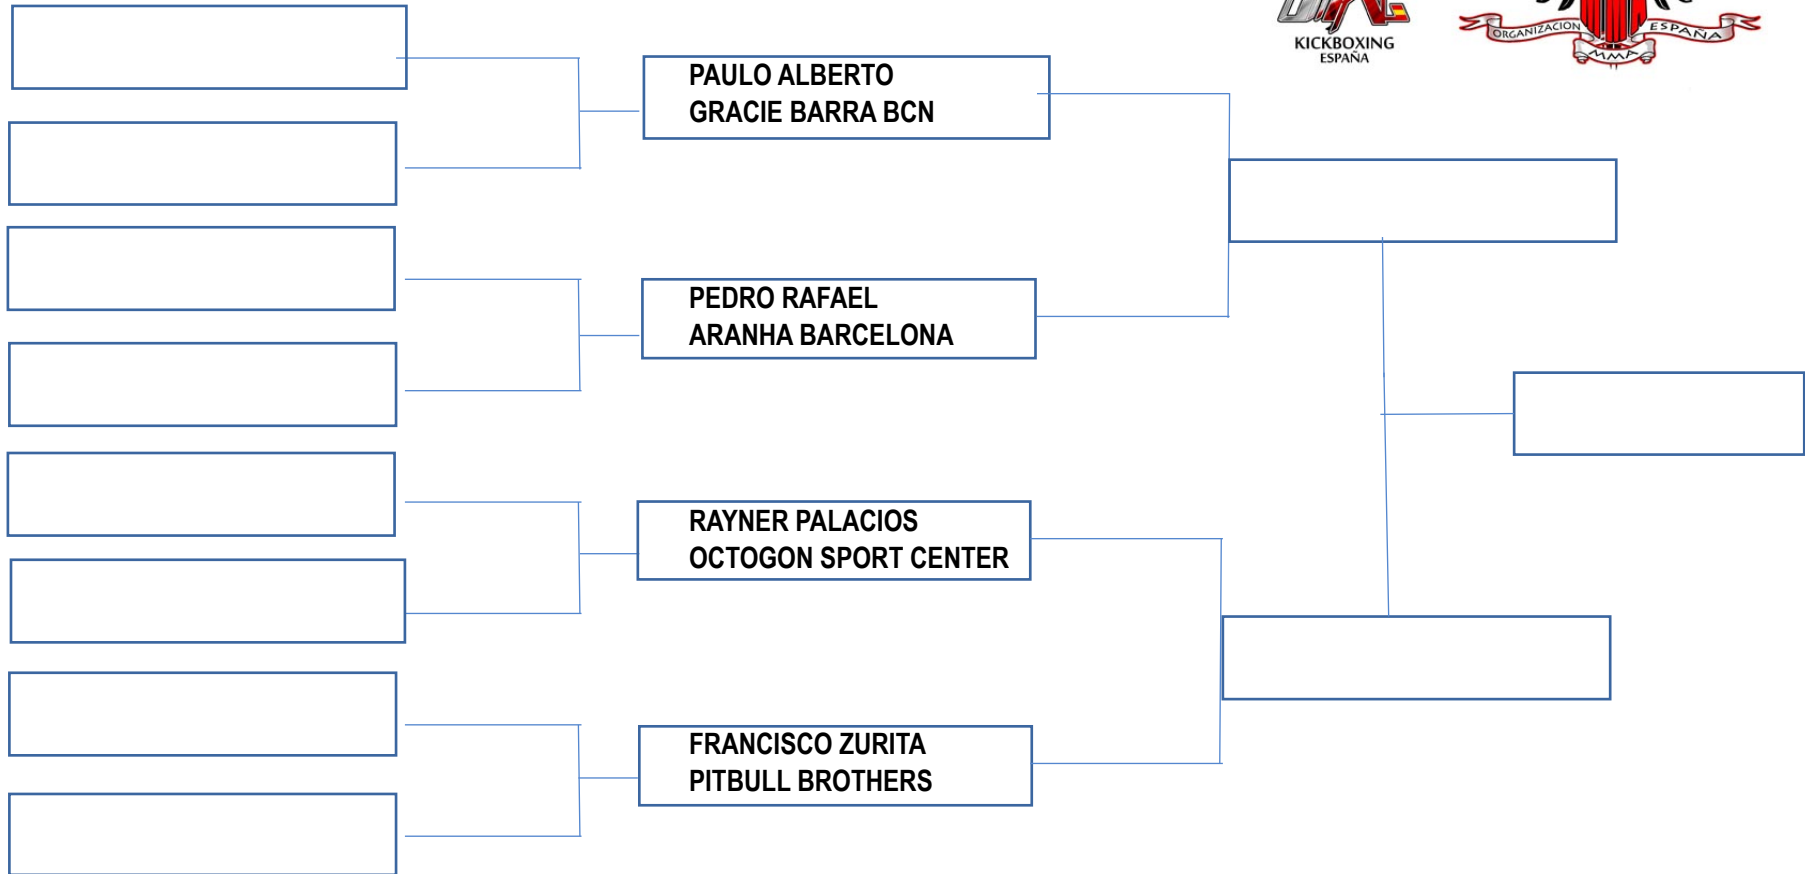

CATEGORIA ADULTO MASCULINO MORADO
82.3 KG