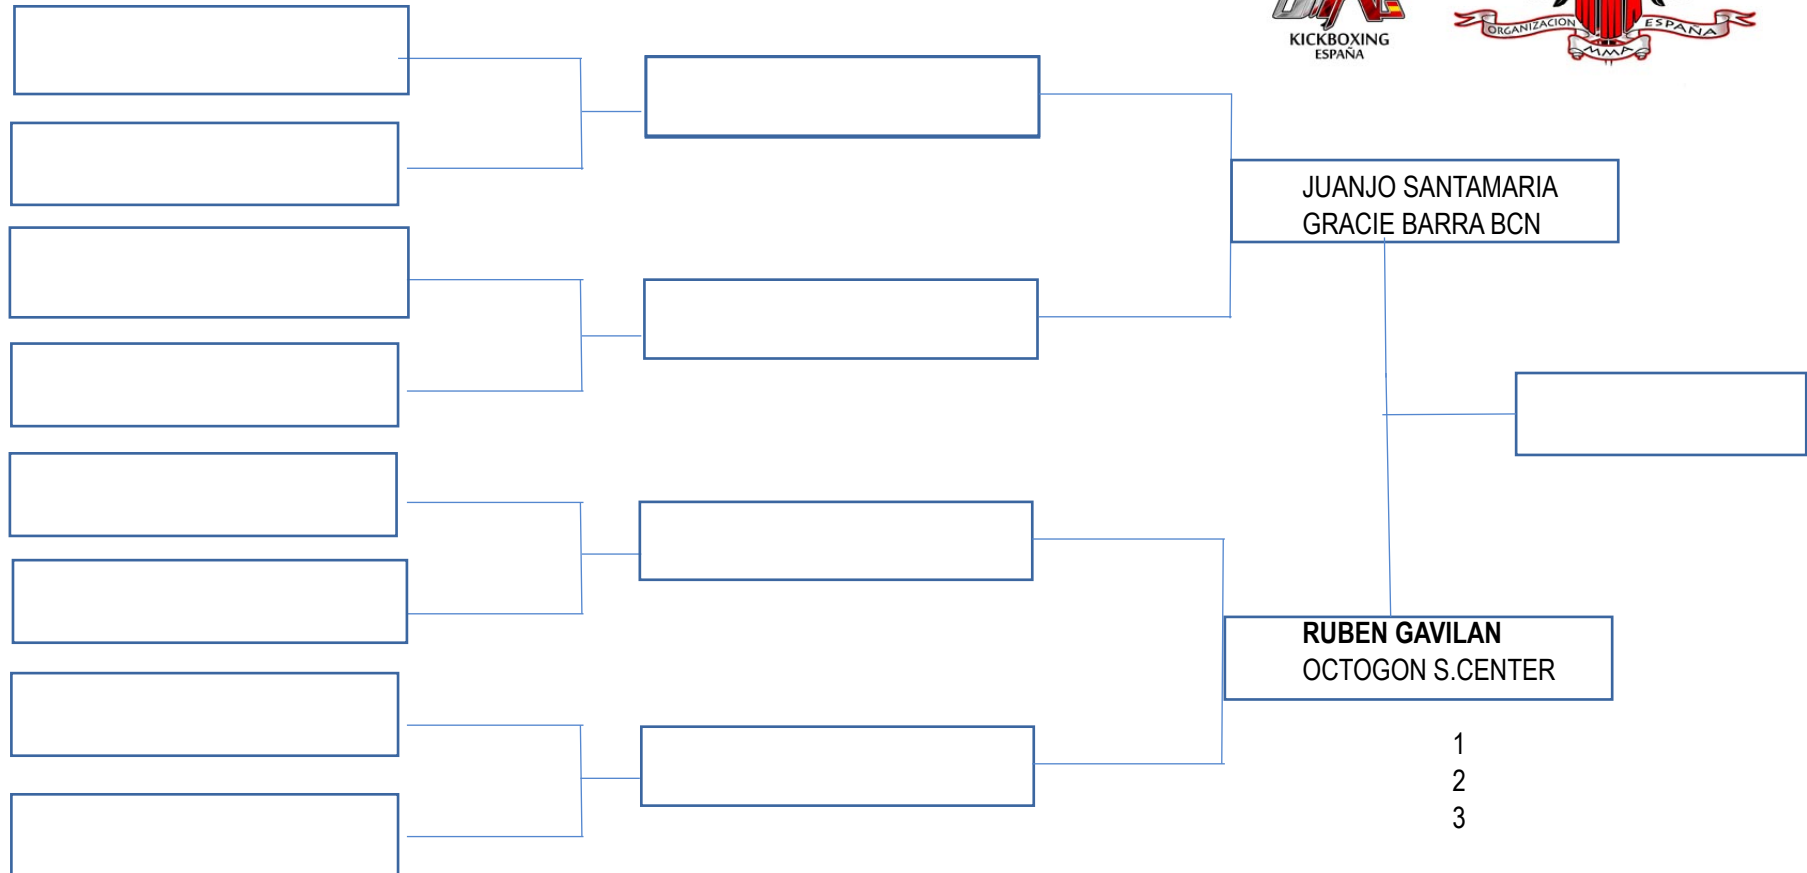

CATEGORIA MASTER MASCULINO BLANCO
94.3 KG

CATEGORIA MASTER MASCULINO BLANCO
100 KG

CATEGORIA MASTER MASCULINO AZUL
76 KG

CATEGORIA MASTER MASCULINO AZUL
82,3 KG

IVAN CASTILLO
GRACIE BARRA VILASECA

AEXANDRU DAMIAN
FTT SALOU

1
2
3

CATEGORIA MASTER MASCULINO AZUL
100 KG

CATEGORIA MASTER MASCULINO MORADO
70 KG

CATEGORIA MASTER MASCULINO MORADO
82,3 KG

CATEGORIA MASTER MASCULINO MORADO
88,3 KG

CATEGORIA MASTER MASCULINO MORADO
100 KG