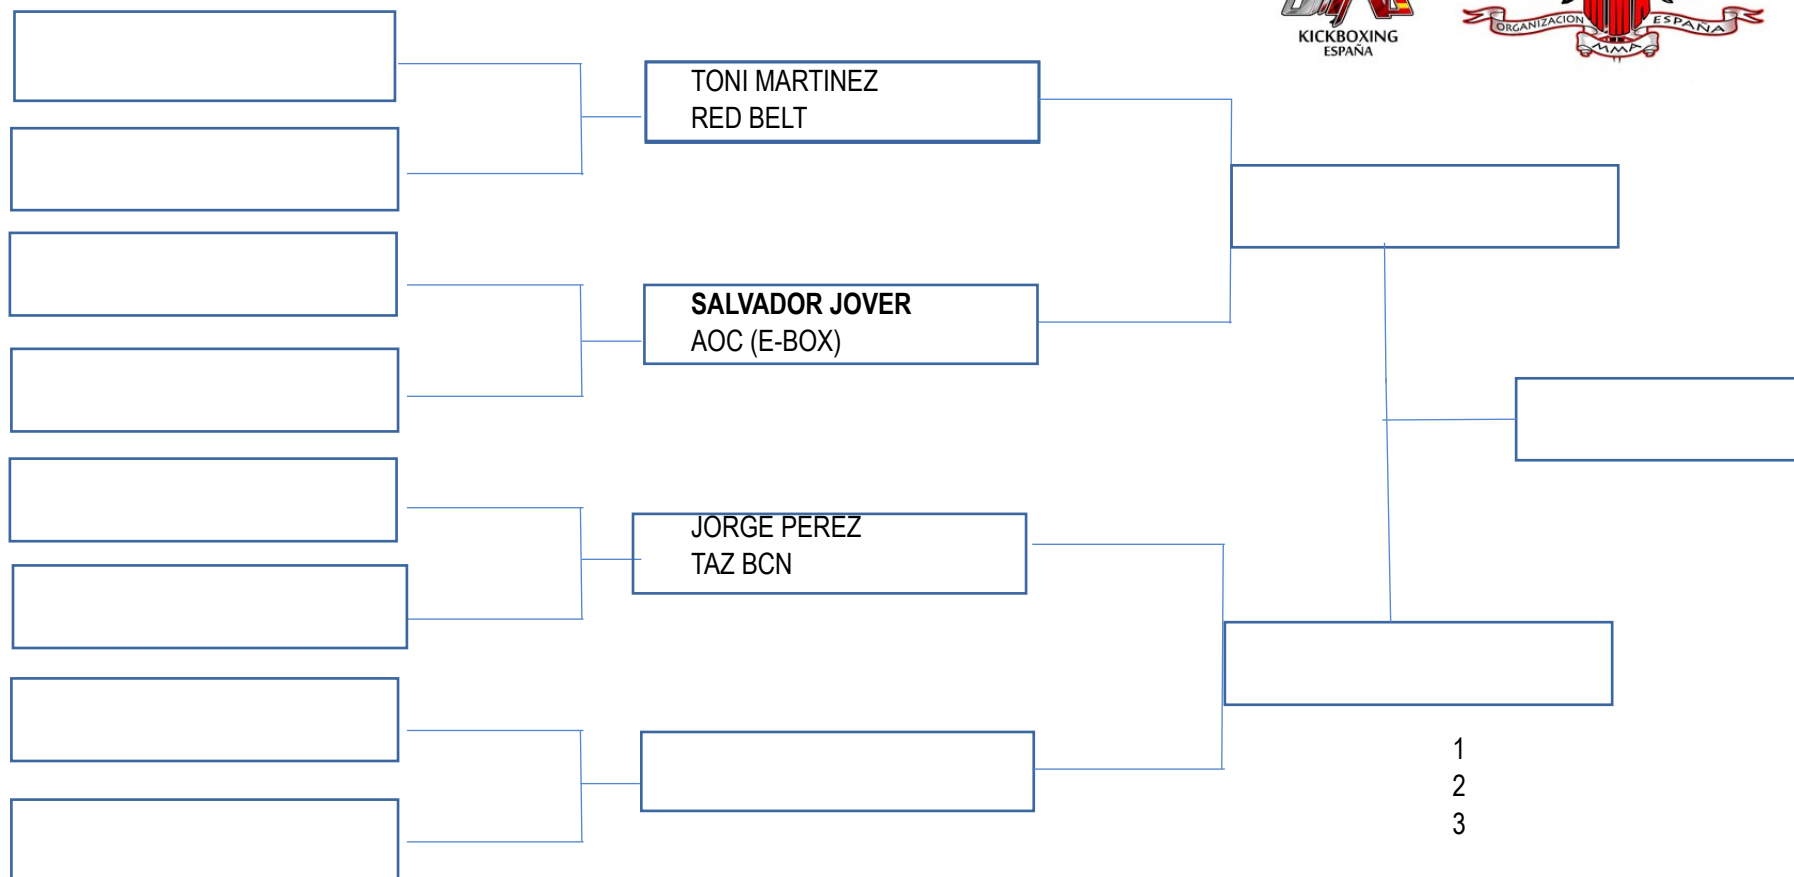

CATEGORIA MASTER MASCULINO BLANCO
100 KG