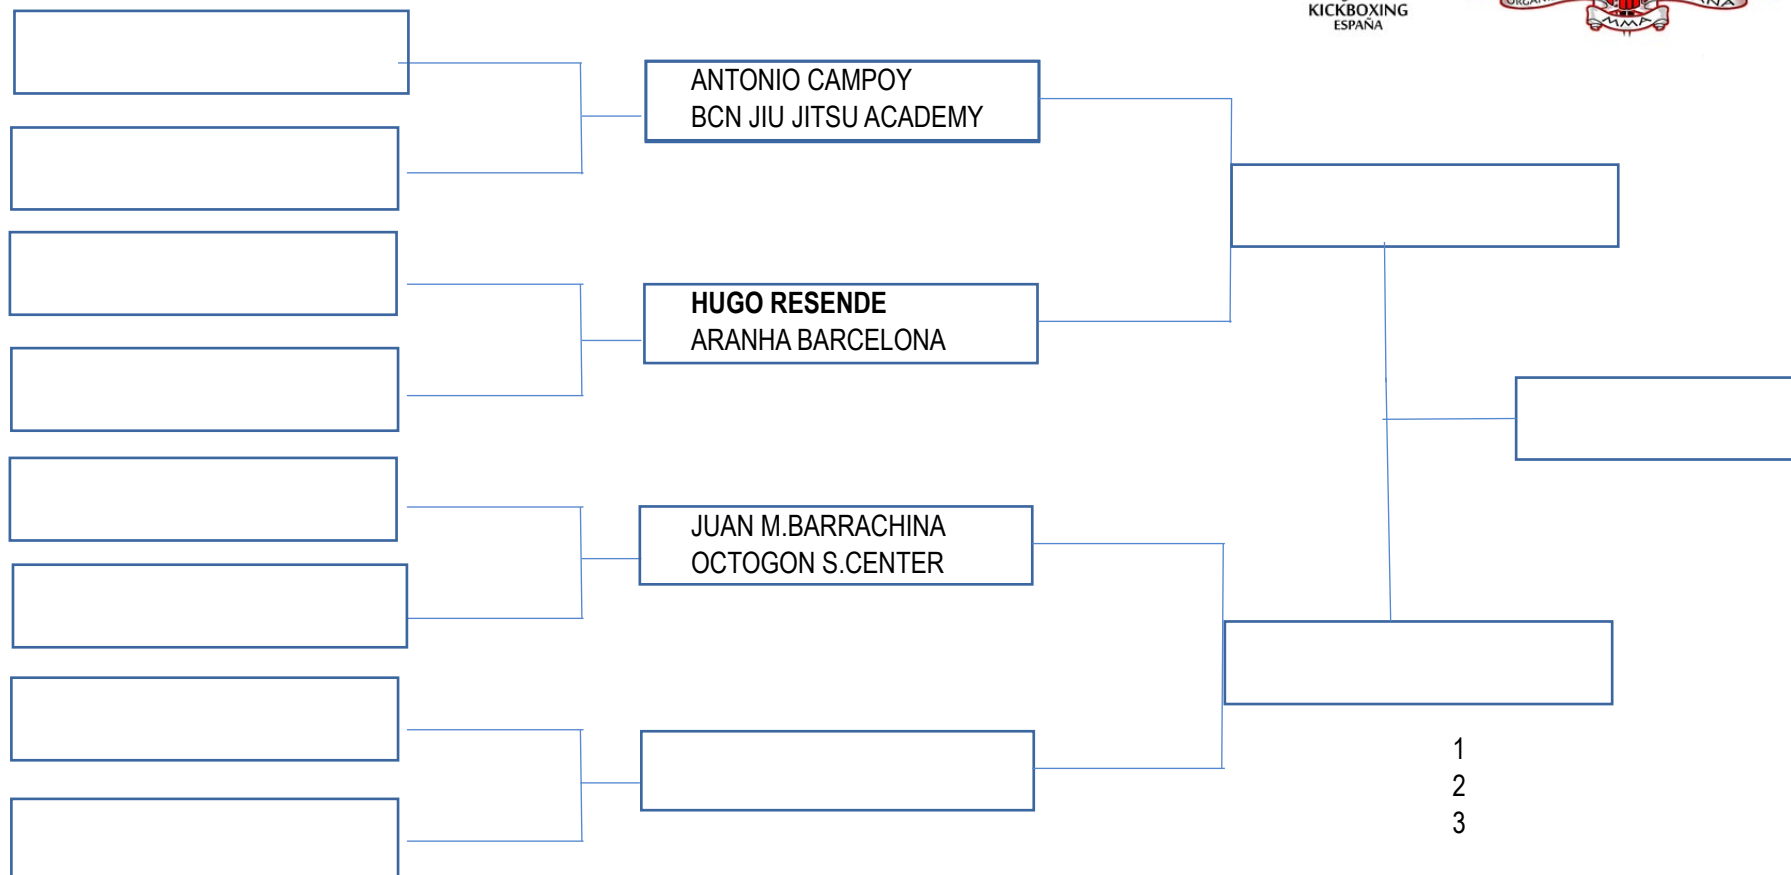

1
2
3

CATEGORIA MASTER MASCULINO AZUL
100 KG

CATEGORIA MASTER MASCULINO MORADO
70 KG

CATEGORIA MASTER MASCULINO MORADO
82,3 KG

CATEGORIA MASTER MASCULINO MORADO
88,3 KG

CATEGORIA MASTER MASCULINO MORADO
100 KG

JULIO CESAR J.ALVARADO
FTT SALOU

JAUME UCEDO
PITBULL BROTHERS

- 1
- 2
- 3

CATEGORIA MASTER MASCULINO MARRON
82,3 KG

CATEGORIA MASTER MASCULINO

CATEGORIA ABSOLUTO CINTURON NEGRO

CATEGORIA INFANTIL FEMENINO

CATEGORIA INFANTIL FEMENINO