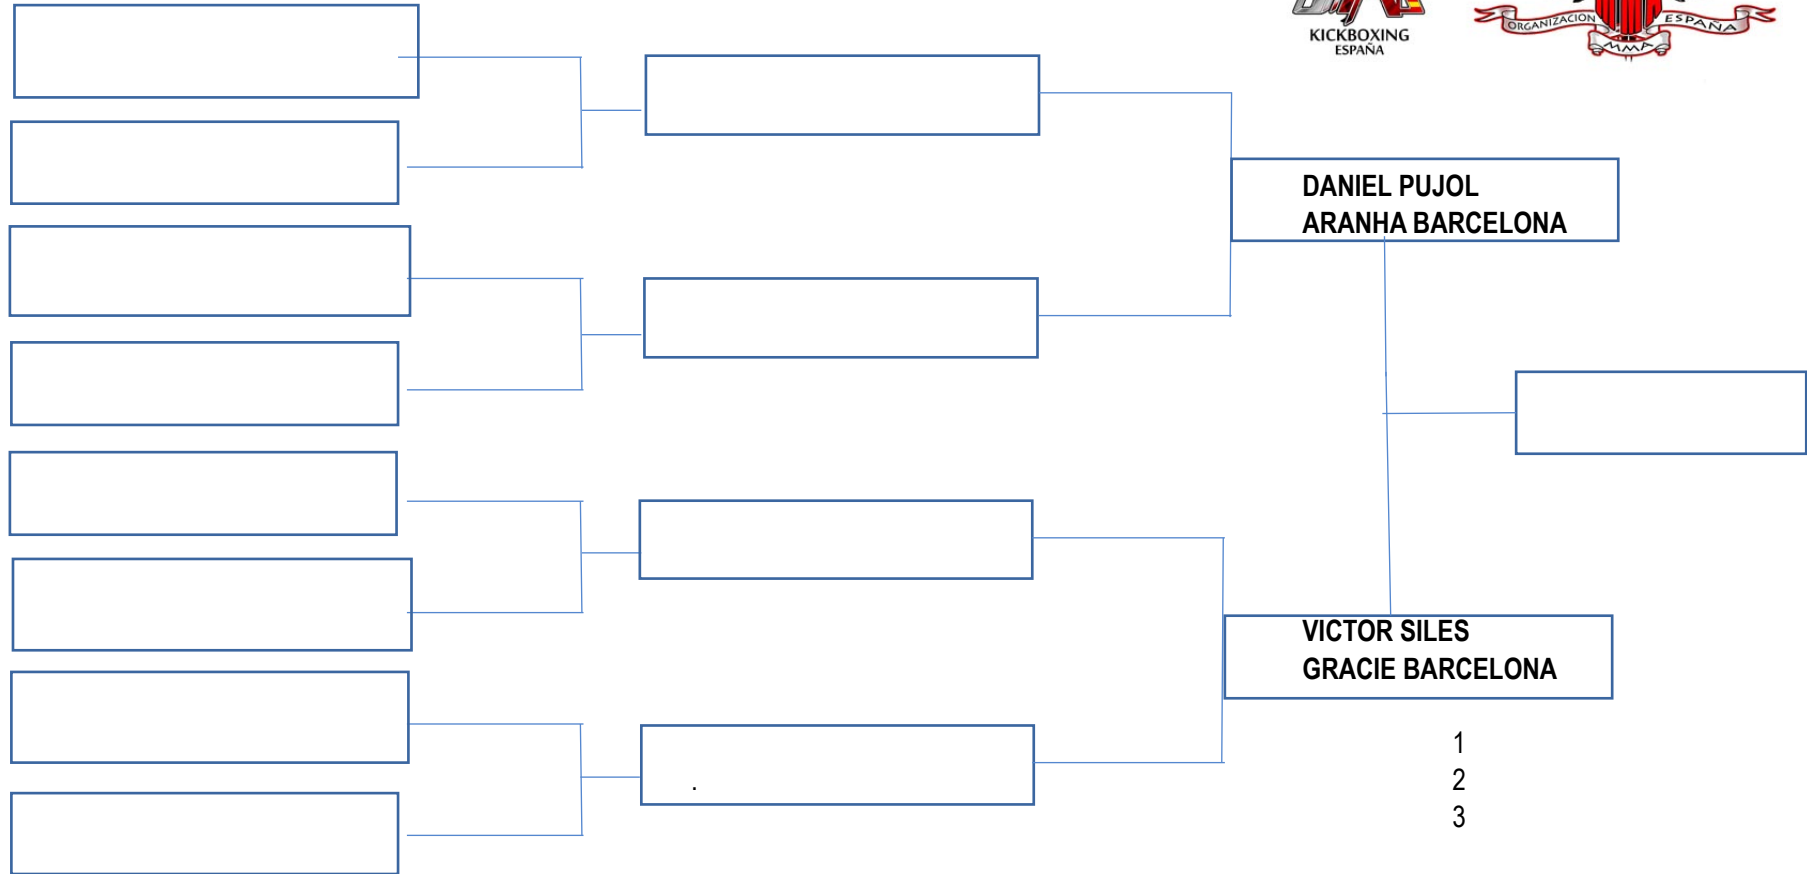

76KG

CATEGORIA ADULTO MASCULINO AZUL

82.3KG

DANIEL PUJOL
ARANHA BARCELONA

VICTOR SILES
GRACIE BARCELONA

- 1
- 2
- 3

CATEGORIA ADULTO MASCULINO AZUL-

88.3 KG