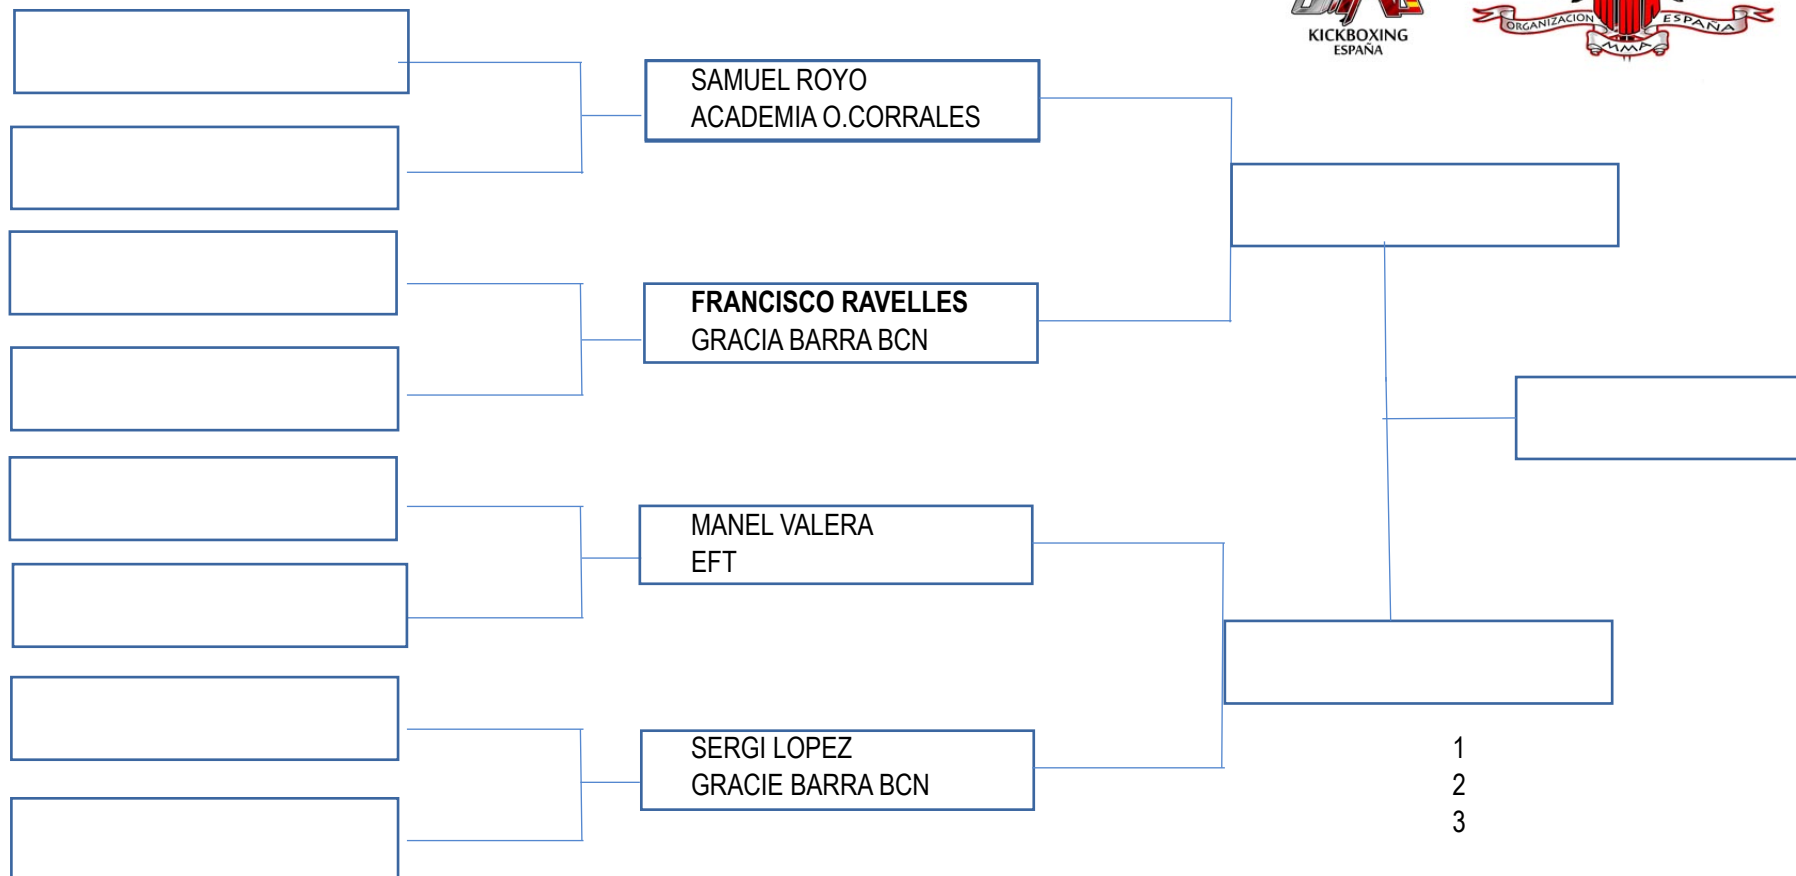

CATEGORIA MASTER MASCULINO AZUL
76 KG