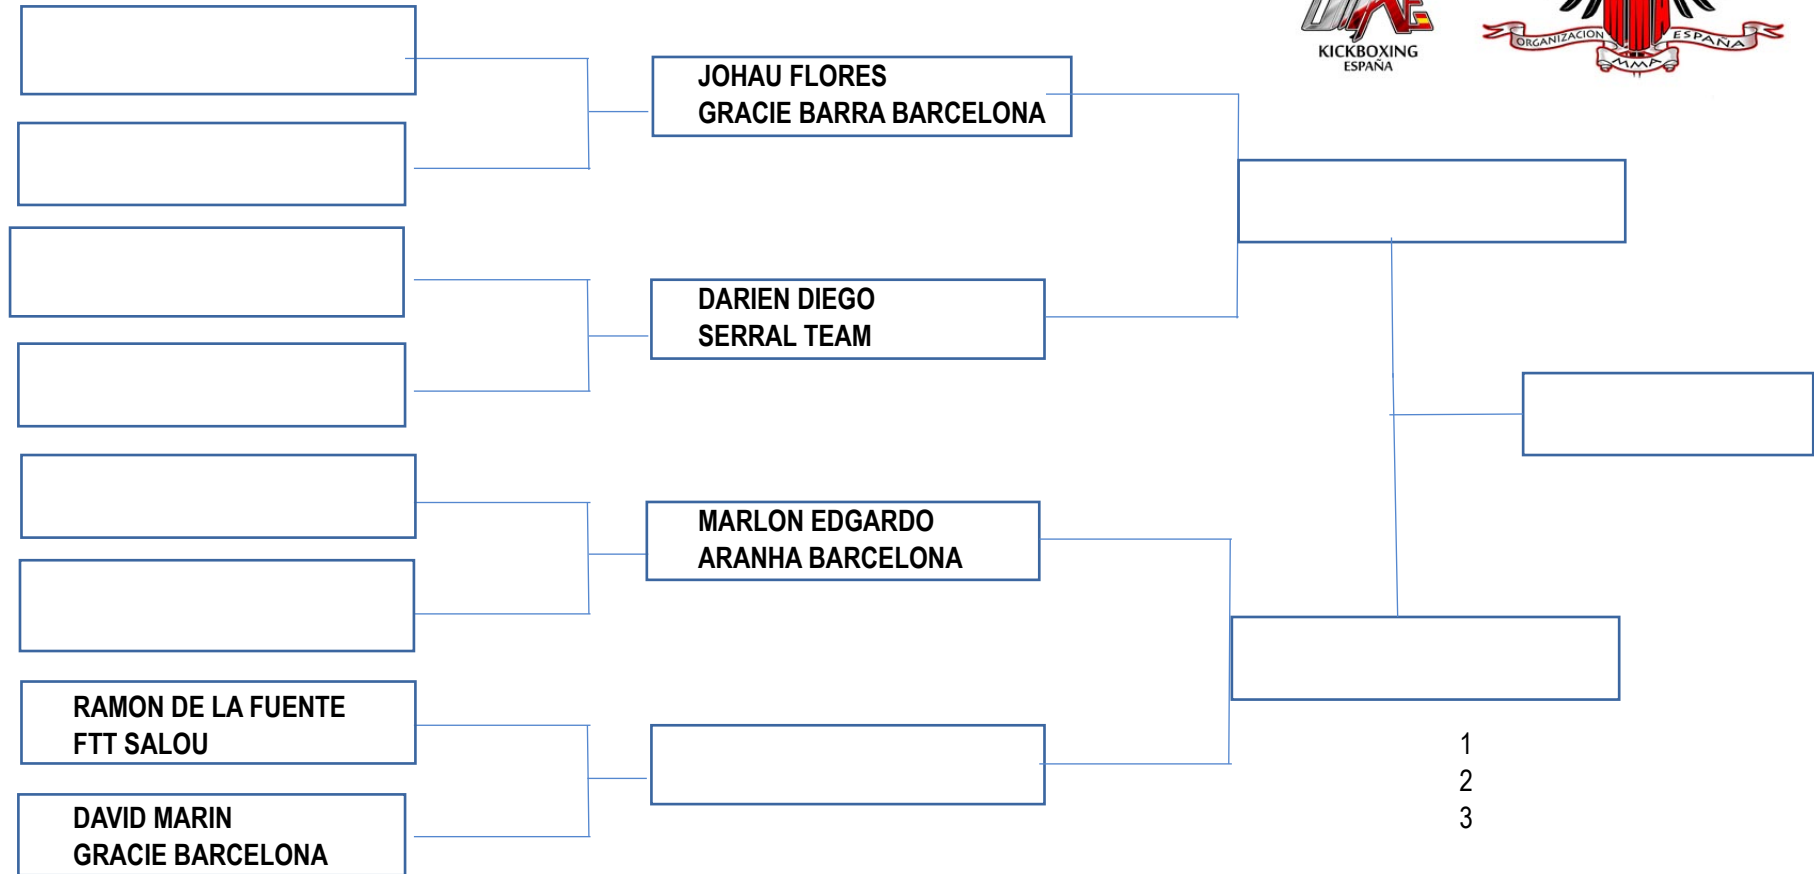

CATEGORIA ADULTO MASCULINO AZUL

70 KG