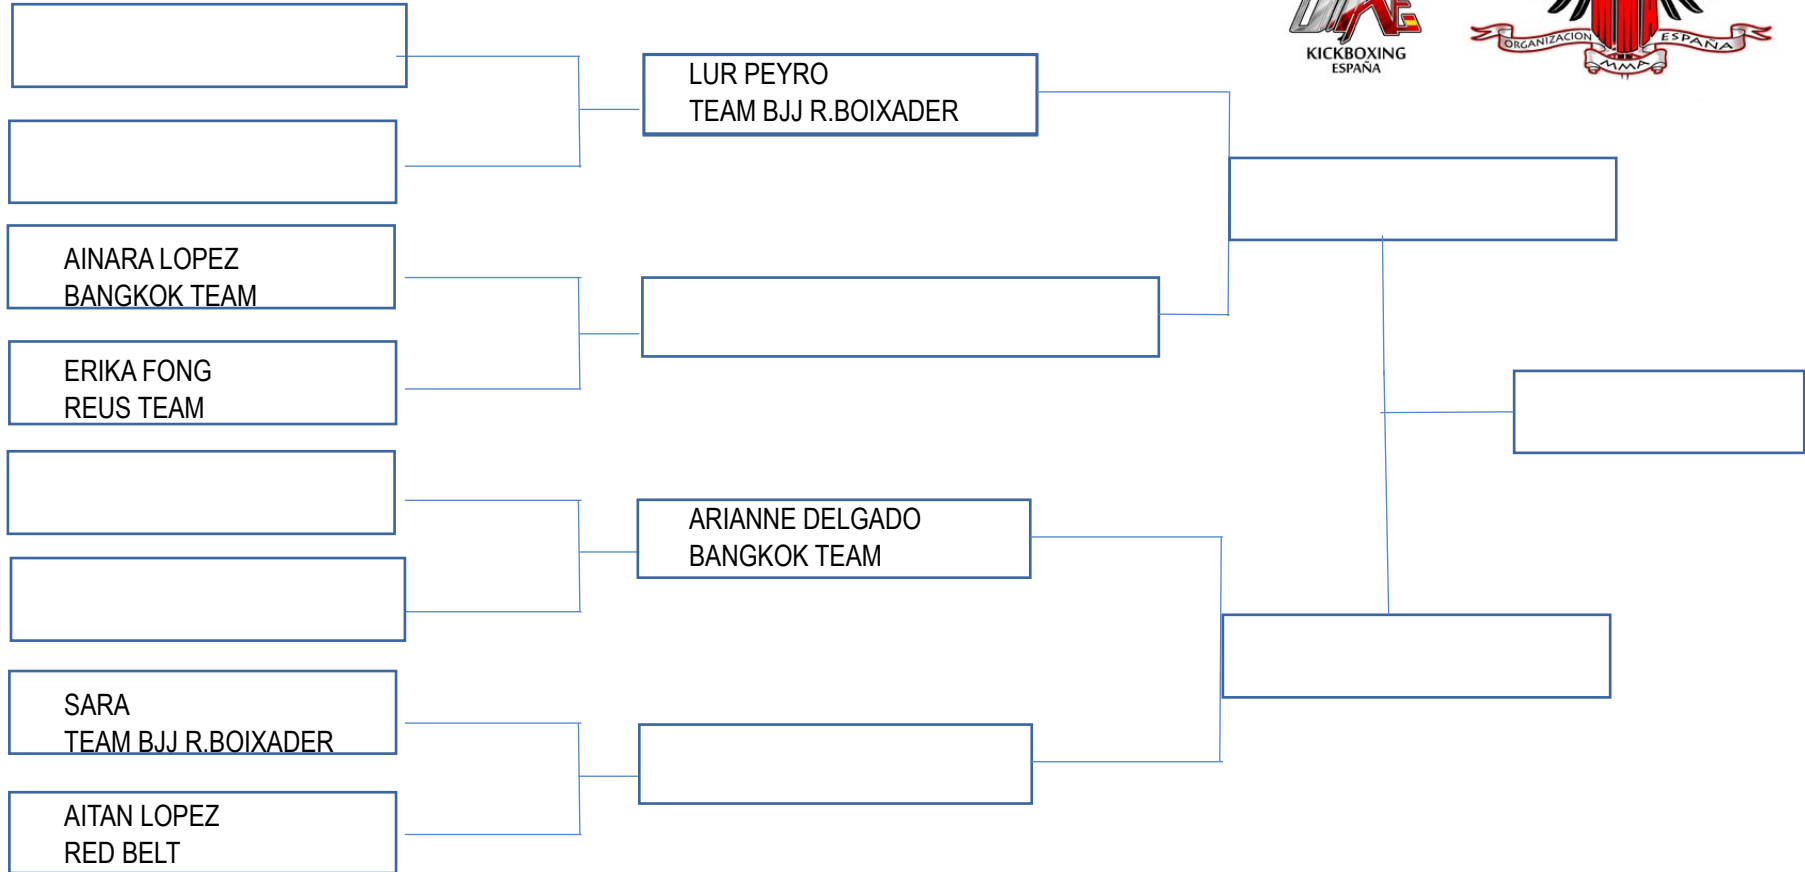

JULIO CESAR J.ALVARADO
FTT SALOU

JAUME UCEDO
PITBULL BROTHERS

- 1
- 2
- 3

CATEGORIA MASTER MASCULINO MARRON
82,3 KG

CATEGORIA MASTER MASCULINO

CATEGORIA ABSOLUTO CINTURON NEGRO

CATEGORIA INFANTIL FEMENINO

CATEGORIA INFANTIL FEMENINO