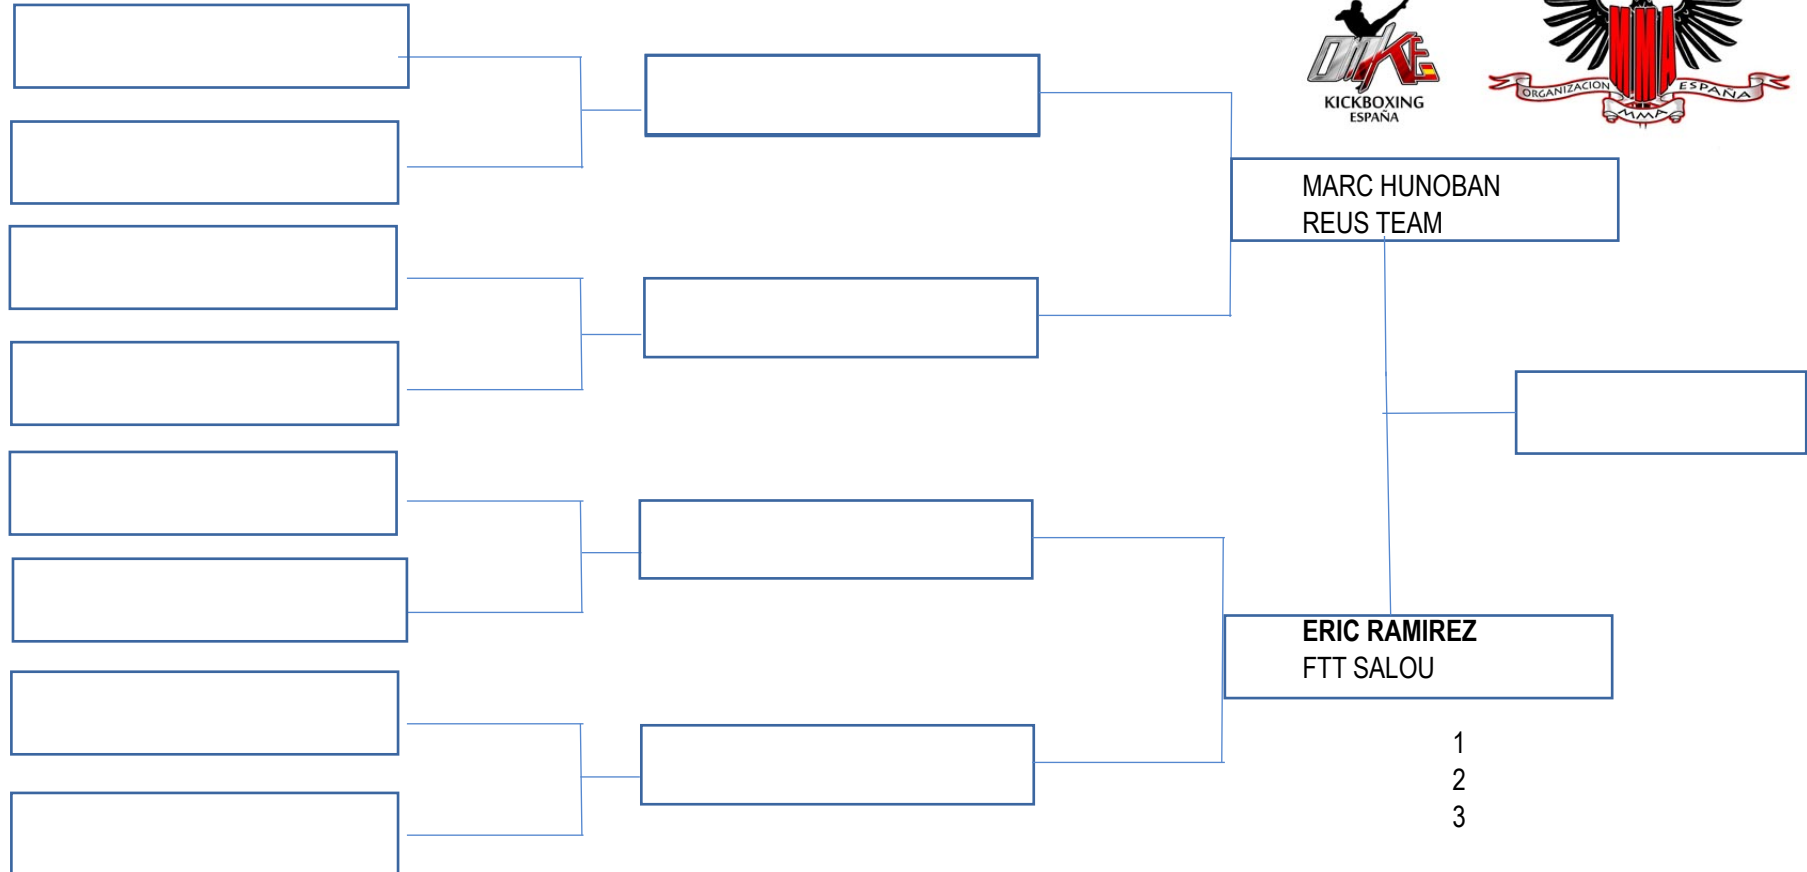

CATEGORIA INTANTIL FEMENINO

CATEGORIA INFANTIL MASCULINO 25 KG

CATEGORIA INFANTIL MASCULINO 30KG

CATEGORIA INFANTIL MASCULINO

CATEGORIA JUVENIL

DINIO IZQUIERDO
FTT SALOU

ADRIAN MEMECICA
REUS TEAM

- 1
- 2
- 3