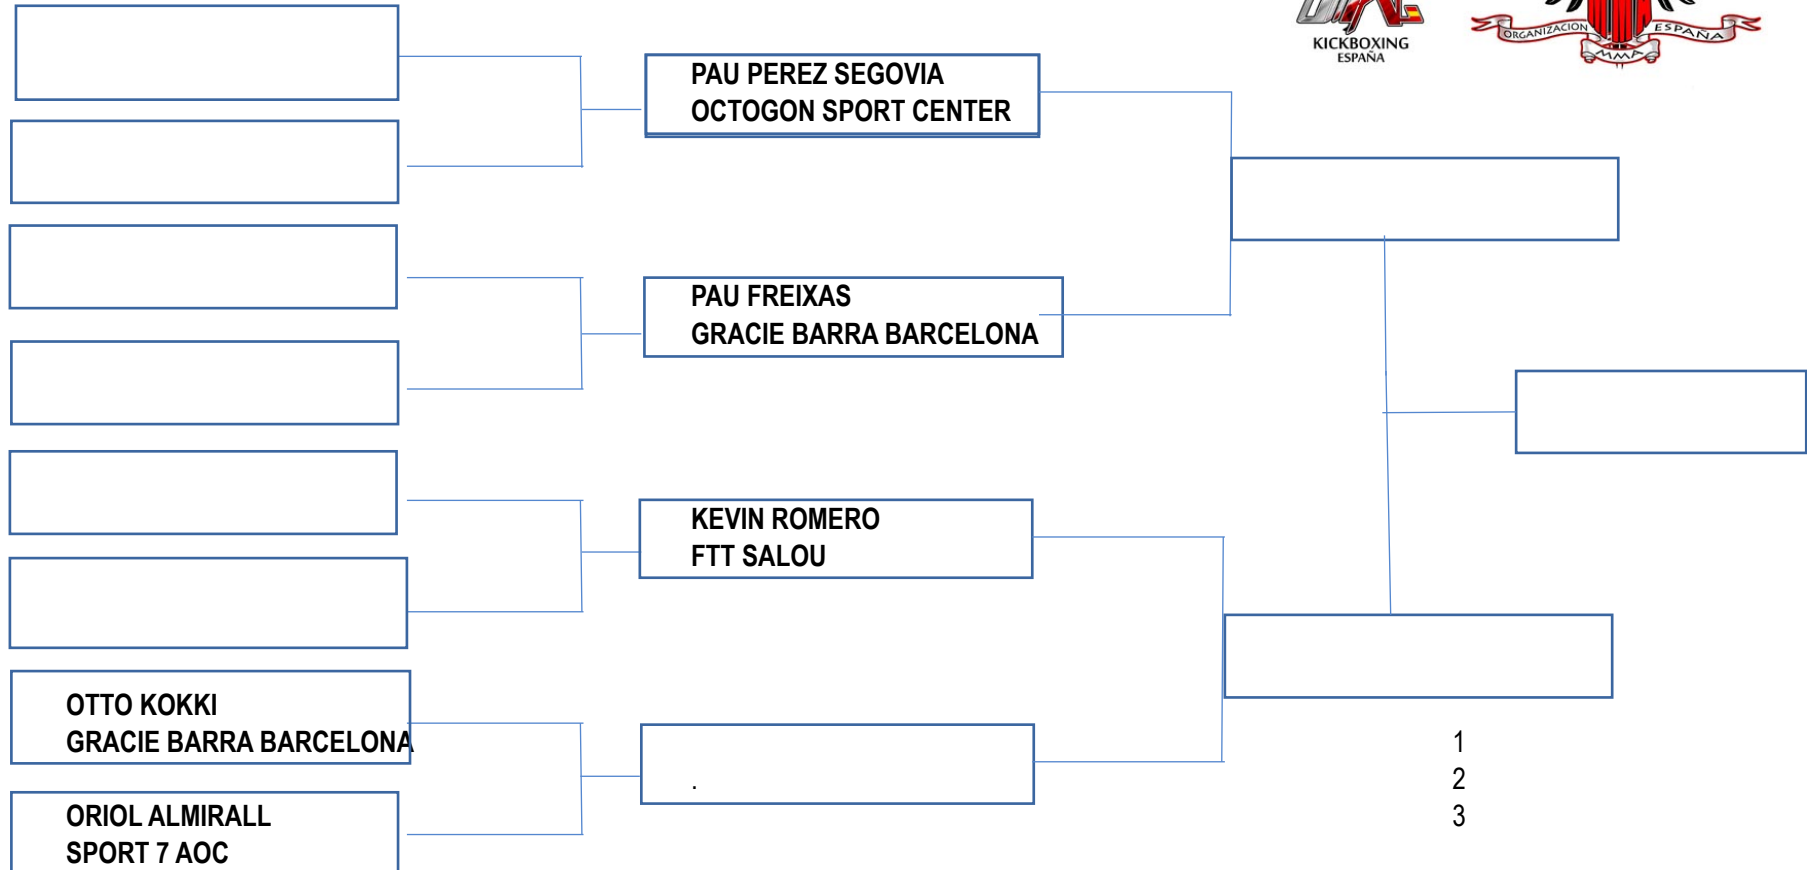

CATEGORIA ADULTO MASCULINO BLANCO
88,3 KG