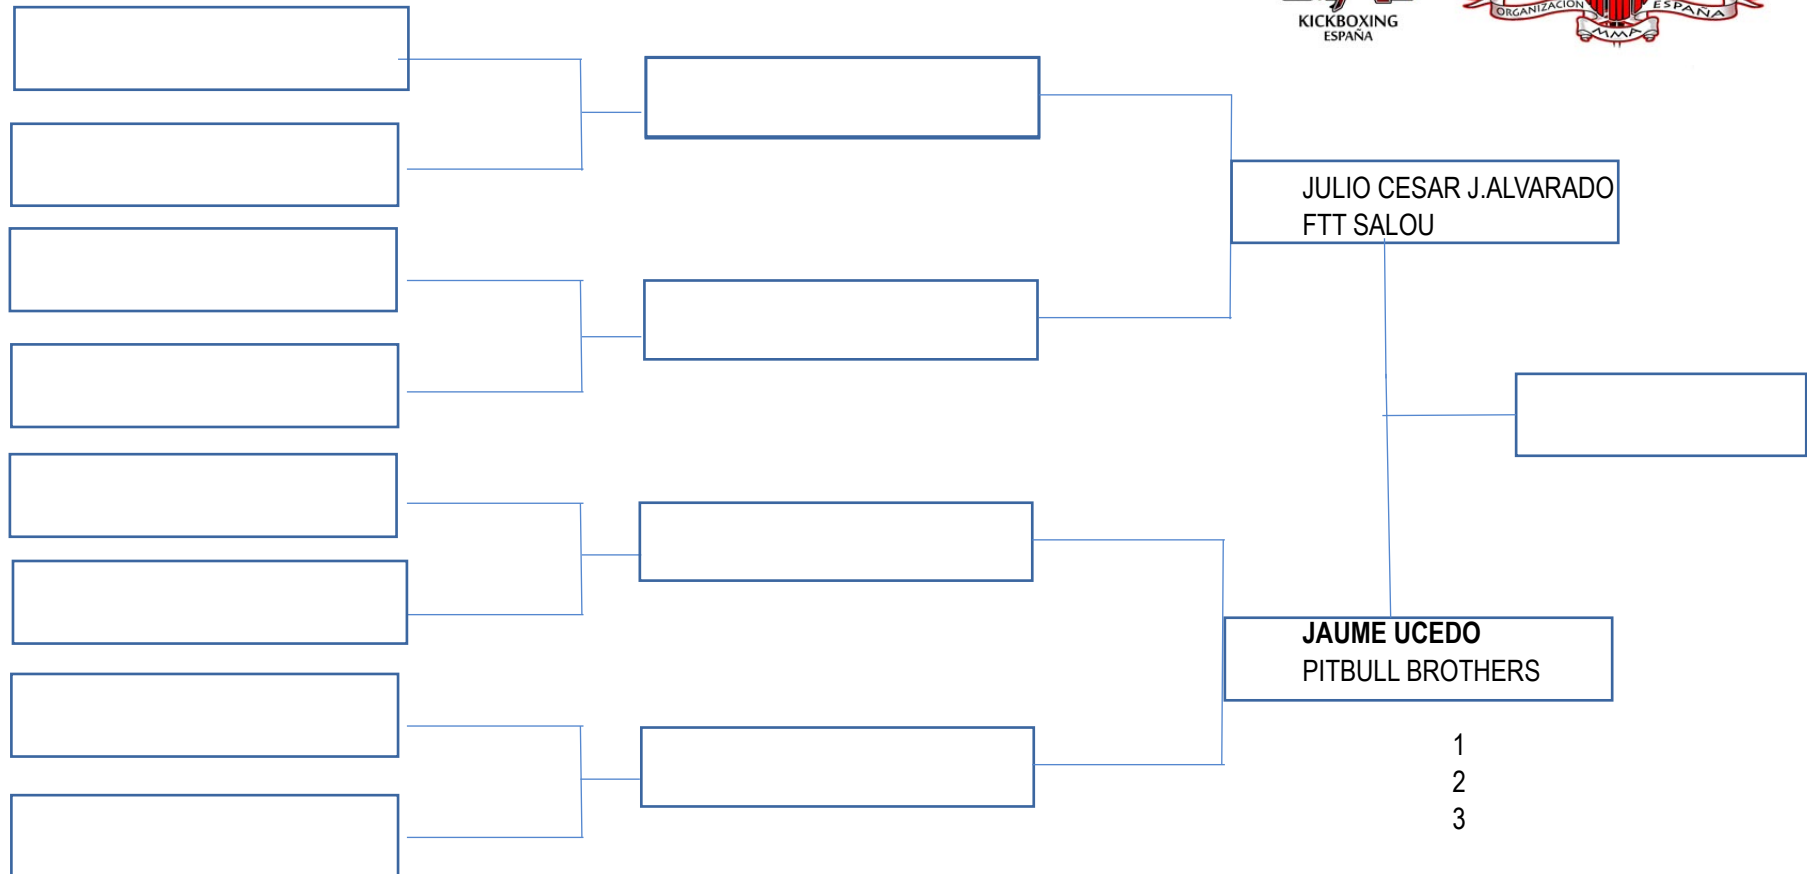

1
2
3

CATEGORIA MASTER MASCULINO AZUL
100 KG

CATEGORIA MASTER MASCULINO MORADO
70 KG

CATEGORIA MASTER MASCULINO MORADO
82,3 KG

CATEGORIA MASTER MASCULINO MORADO
88,3 KG

CATEGORIA MASTER MASCULINO MORADO
100 KG