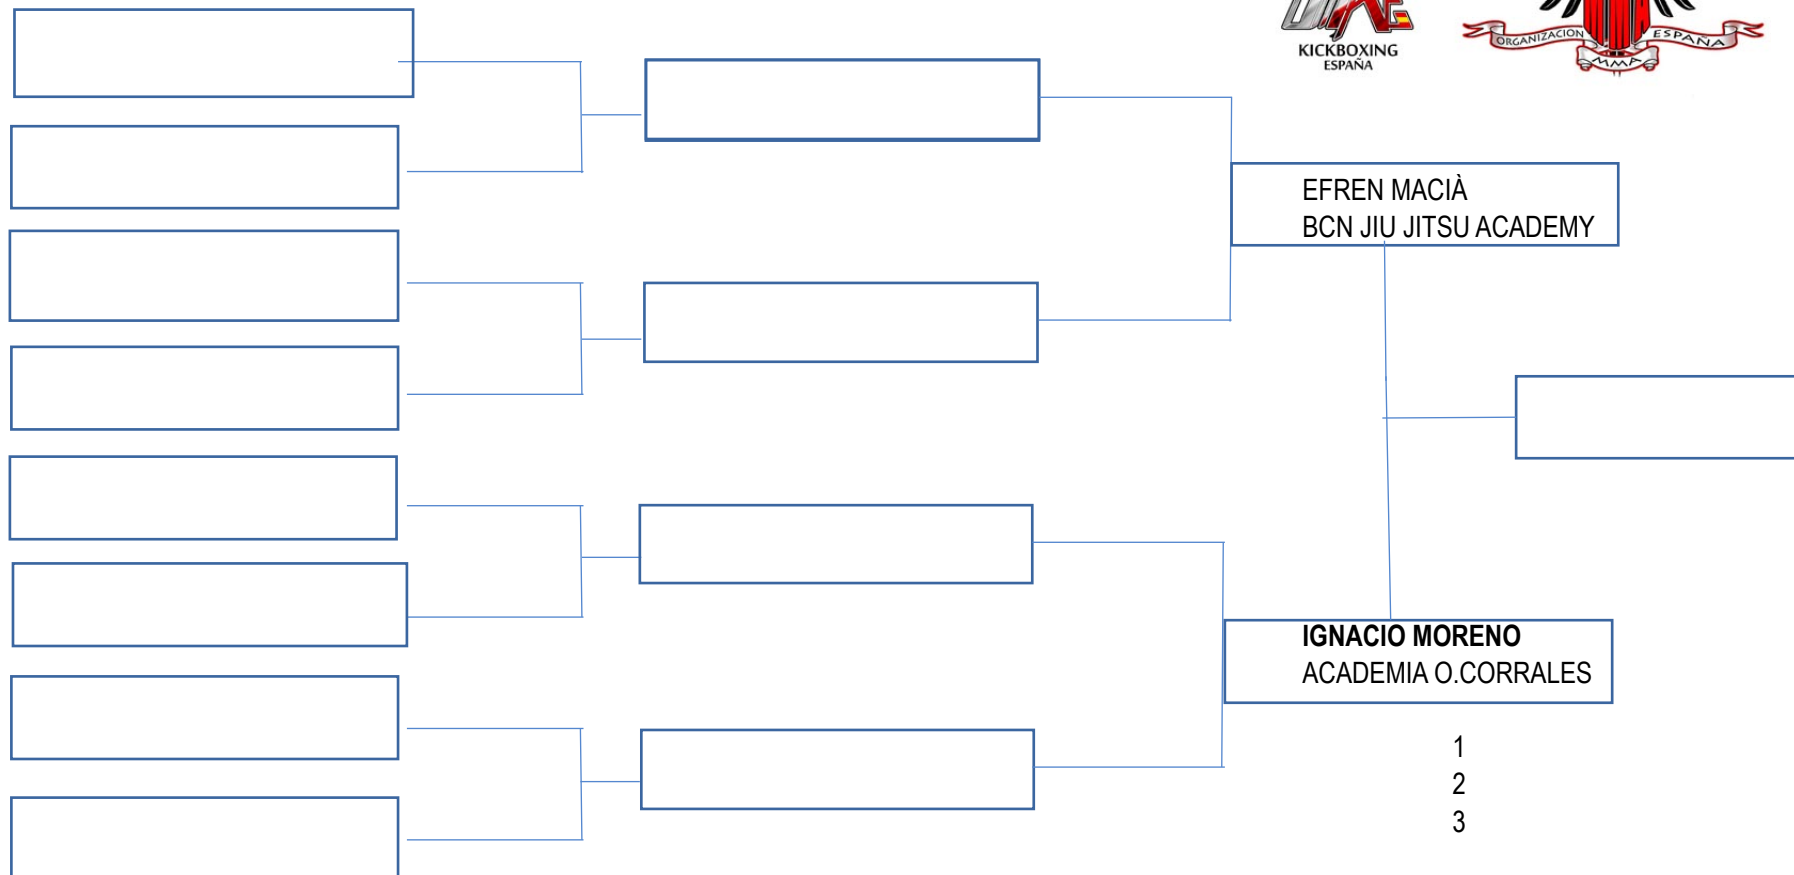

1
2
3

CATEGORIA MASTER MASCULINO AZUL
100 KG

CATEGORIA MASTER MASCULINO MORADO
70 KG

CATEGORIA MASTER MASCULINO MORADO
82,3 KG

CATEGORIA MASTER MASCULINO MORADO
88,3 KG

CATEGORIA MASTER MASCULINO MORADO
100 KG

JULIO CESAR J.ALVARADO
FTT SALOU

JAUME UCEDO
PITBULL BROTHERS

- 1
- 2
- 3

CATEGORIA MASTER MASCULINO MARRON
82,3 KG

CATEGORIA MASTER MASCULINO

CATEGORIA ABSOLUTO CINTURON NEGRO

CATEGORIA INFANTIL FEMENINO

CATEGORIA INFANTIL FEMENINO