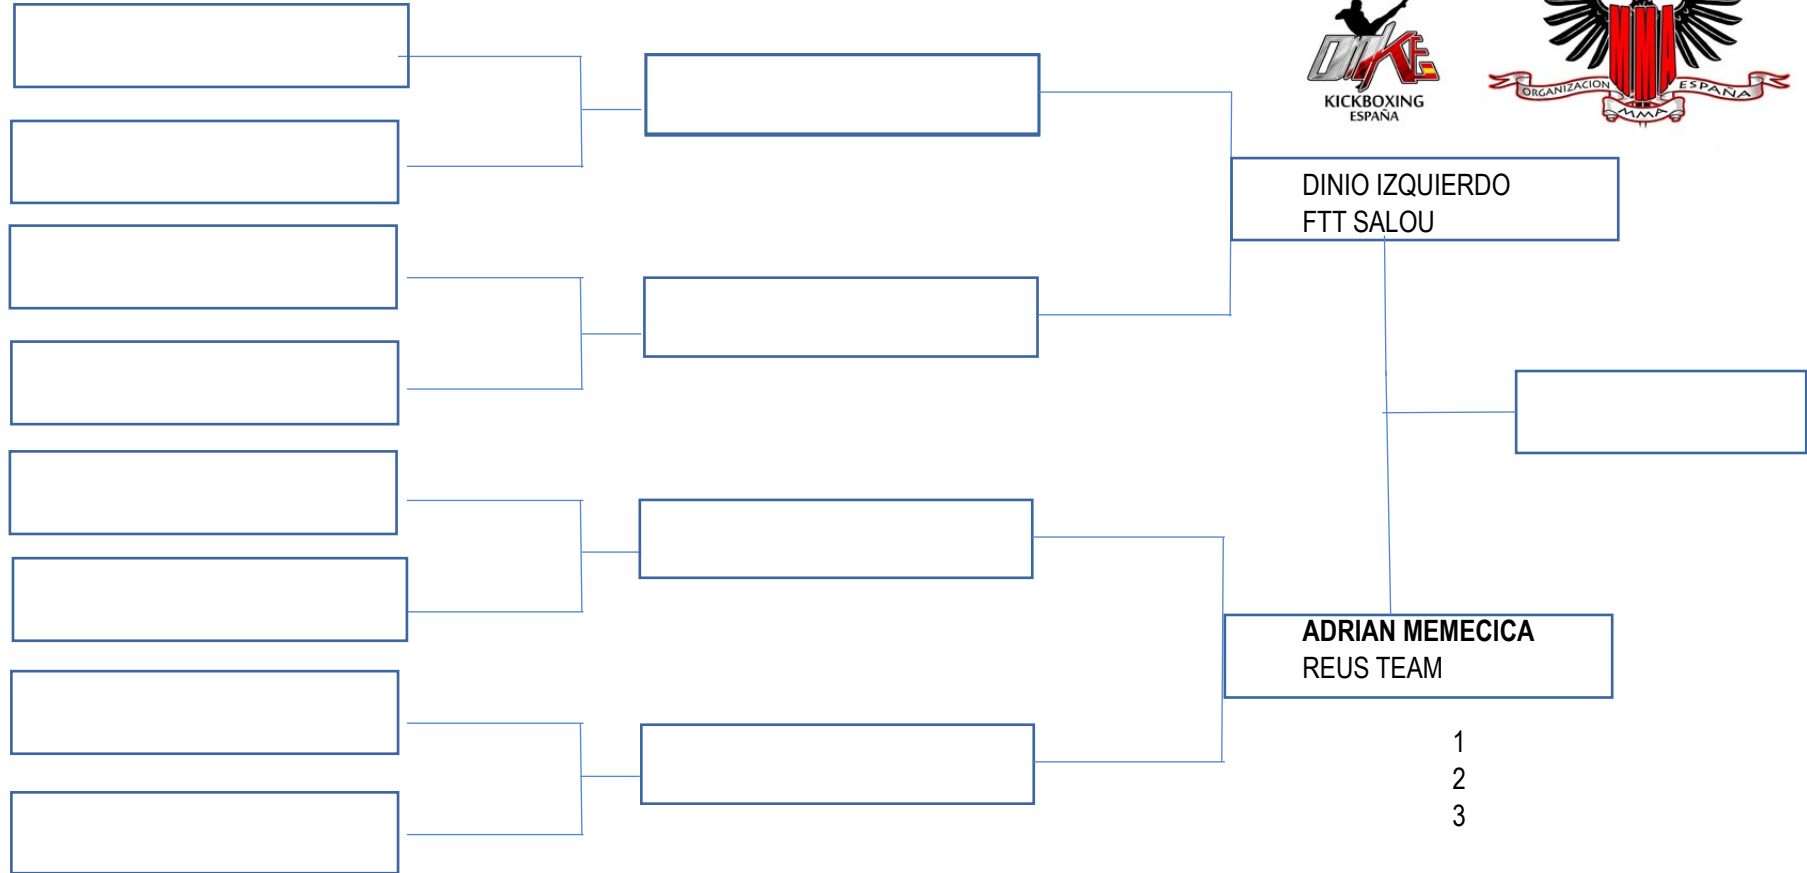

CATEGORIA INTANTIL FEMENINO

CATEGORIA INFANTIL MASCULINO 25 KG

CATEGORIA INFANTIL MASCULINO 30KG

CATEGORIA INFANTIL MASCULINO

CATEGORIA JUVENIL

DINIO IZQUIERDO
FTT SALOU

ADRIAN MEMECICA
REUS TEAM

- 1
- 2
- 3