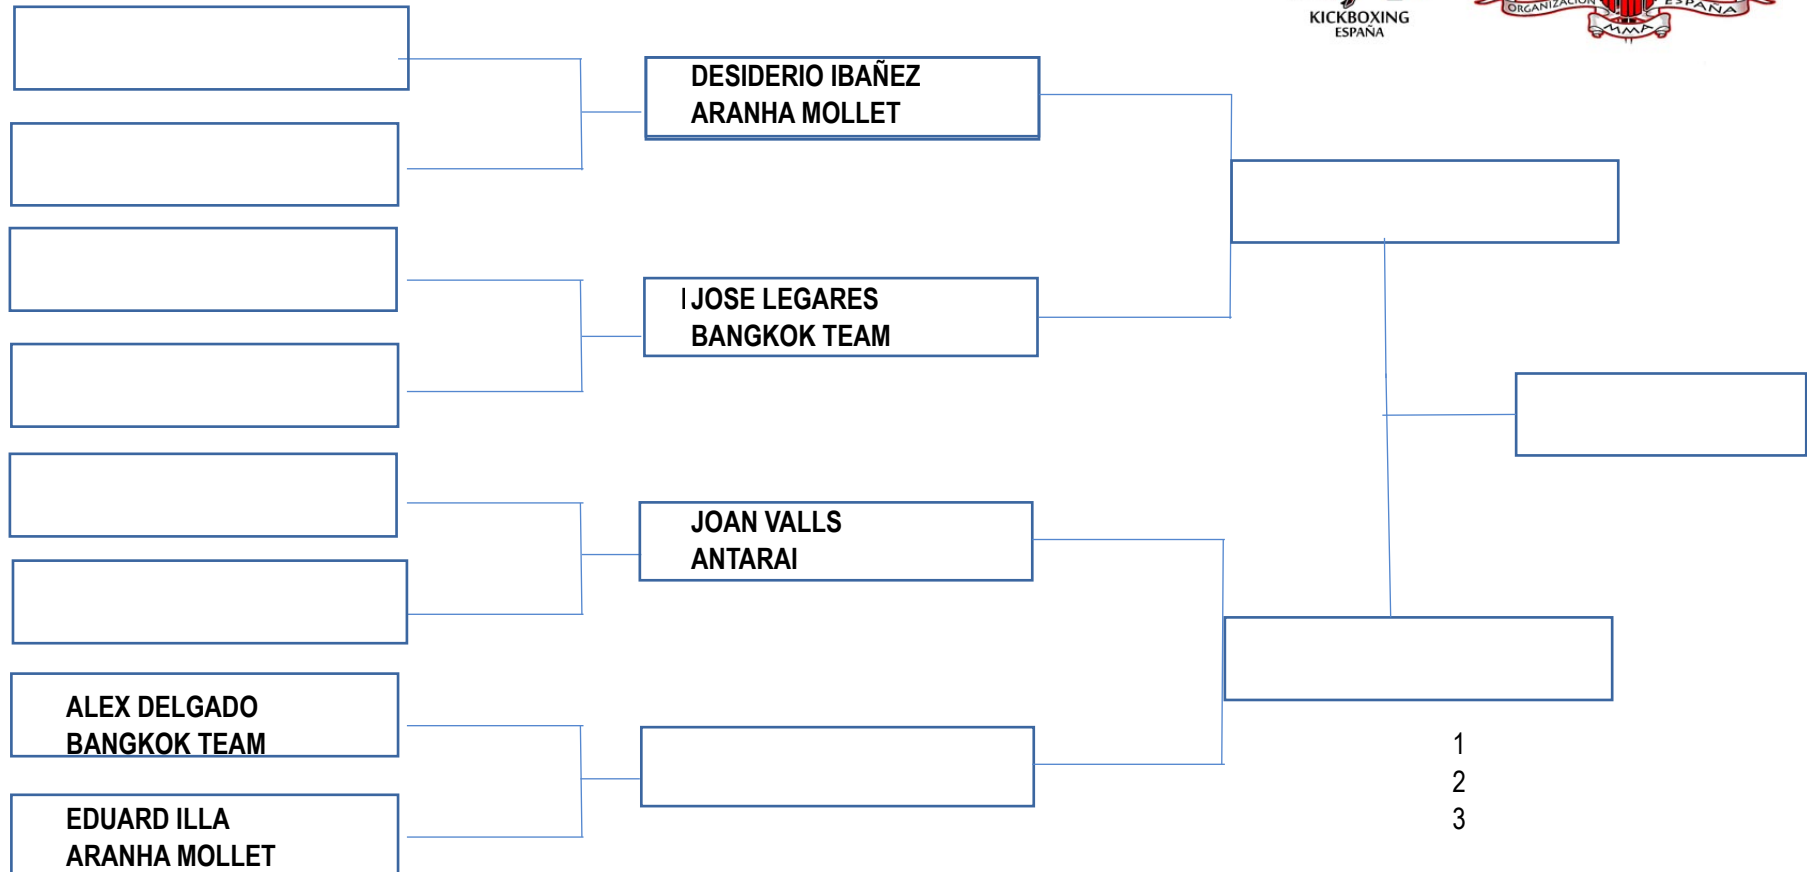

CATEGORIA ADULTO MASCULINO MORADO

76KG

CATEGORIA ADULTO MASCULINO MORADO
82.3 KG

CATEGORIA MASTER MASCULINO BLANCO

70 KG

CATEGORIA MASTER MASCULINO BLANCO
76 KG

CATEGORIA MASTER MASCULINO BLANCO
82.3 KG

CATEGORIA MASTER MASCULINO BLANCO
88.3 KG

CATEGORIA MASTER MASCULINO BLANCO
94.3 KG

CATEGORIA MASTER MASCULINO BLANCO
100 KG

CATEGORIA MASTER MASCULINO AZUL
76 KG

CATEGORIA MASTER MASCULINO AZUL
82,3 KG

IVAN CASTILLO
GRACIE BARRA VILASECA

AEXANDRU DAMIAN
FTT SALOU