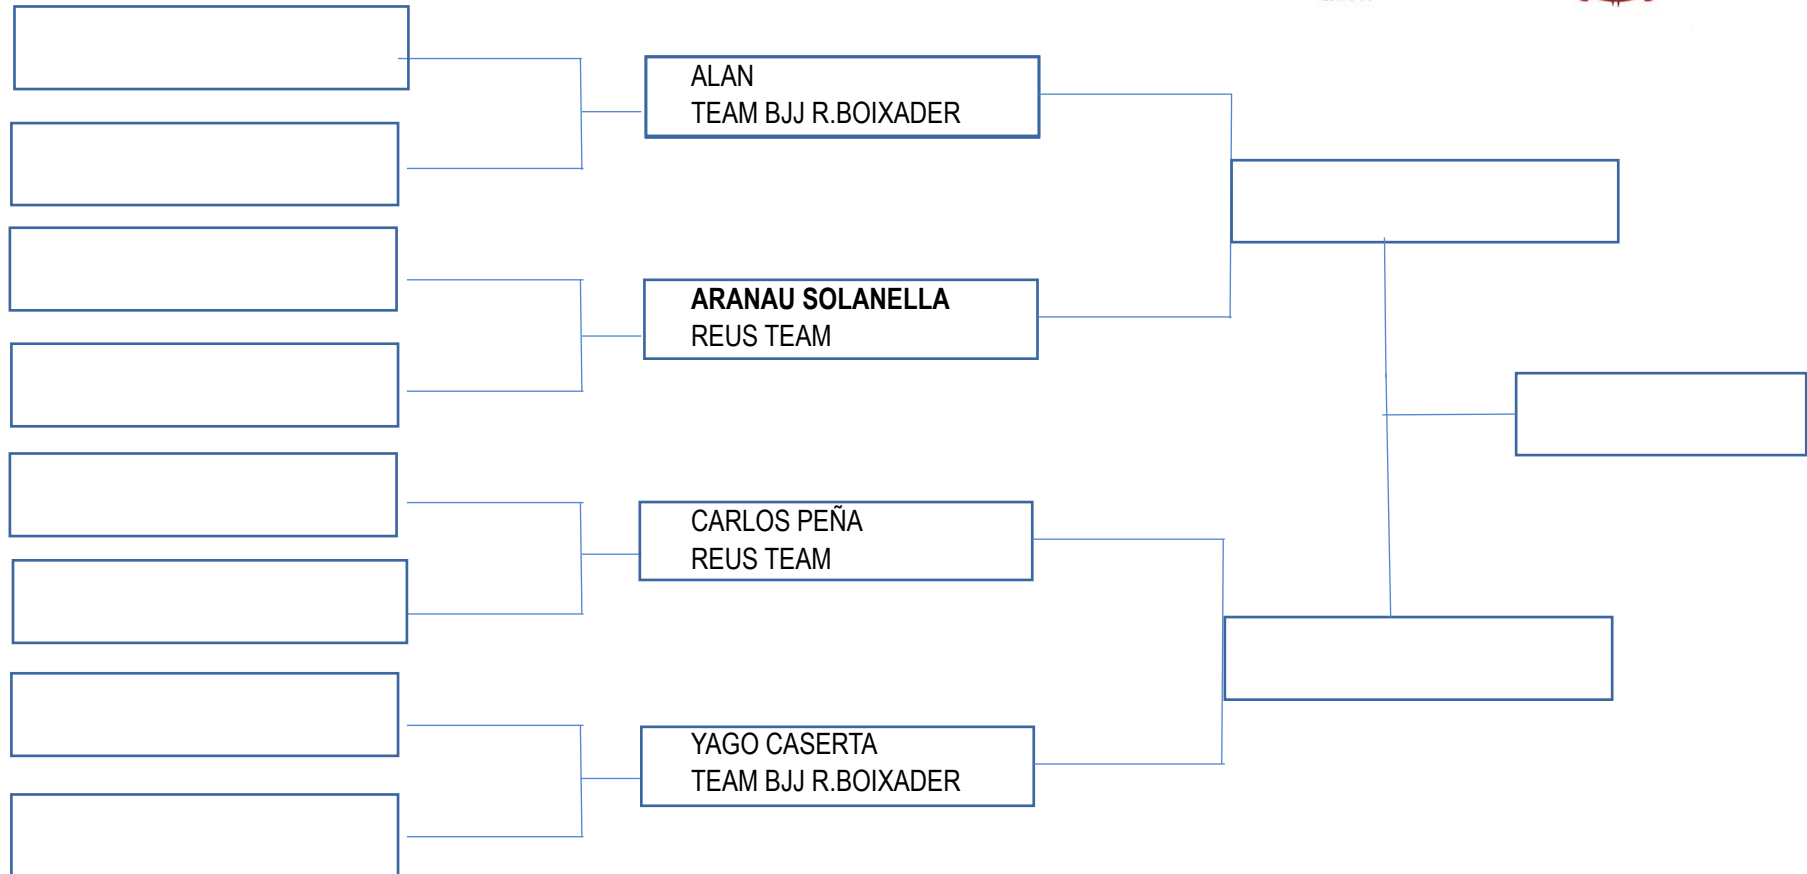

CATEGORIA INFANTIL MASCULINO 25 KG